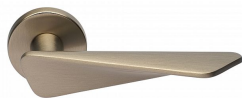

# NOEMI-R ONS PZ

» DVEŘNÍ KOVÁNÍ » INTERIÉROVÉ » Rozetové kulaté

Dodavatelské číslo	MANOE6H20
EAN	8590370423315
Značka	COBRA
Kód produktu	03608-8840
Balení	0 ks

Noemi je pozoruhodná díky unikátnímu designu pracujícímu s výraznou úchopovou plochou a oblíbeným rotačním tvarem. Jaký je výsledek? Dveřní kování úchvatné na pohled a velmi příjemné na dotek.

Certifikace: UNI ES ISO 9001:2015

EN1906:2012 37-0050B

Vlastnosti produktu:

Premiové designové kování

**kolekce: UNICO**

Materiál: zamak

Výstupky pro uchycení: ANO

Rozměry rozet: 50 mm

Délka rukojeti: 130 mm

Tloušťka rozet: 10 mm

Vratná pružina: ANO

Spojovací materiál pro tloušťku dveří 40-50 mm

Dostupnost na hlavním skladě:  
Dostupné množství u dodavatele:

skladem u dodavatele  
skladem