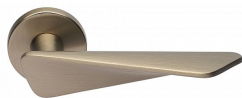

# NOEMI-R ONS WC SET

» DVEŘNÍ KOVÁNÍ » INTERIÉROVÉ » Rozetové kulaté

Dodavatelské číslo	MANOE6H30
EAN	8590370423322
Značka	COBRA
Kód produktu	03608-8845
Balení	0 ks

Noemi je pozoruhodná díky unikátnímu designu pracujícím s výraznou úchopovou plochou a oblíbeným rotačním tvarem. Jaký je výsledek? Dveřní kování úchvatné na pohled a velmi příjemné na dotek.

Certifikace: UNI ES ISO 9001:2015

EN1906:2012 37-0050B

Vlastnosti produktu:

Premiové designové kování

**kolekce: UNICO**

Materiál: zamak

Výstupky pro uchycení: ANO

Rozměry rozet: 50 mm

Délka rukojeti: 130 mm

Tloušťka rozet: 10 mm

Vratná pružina: ANO

Spojovací materiál pro tloušťku dveří 40-50 mm

WC set součástí balení

Dostupnost na hlavním skladě:

skladem u dodavatele