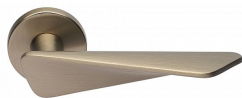

NOEMI-R ONS WC SET

» DVEŘNÍ KOVÁNÍ » INTERIÉROVÉ » Rozetové kulaté

Dodavatelské číslo	MANOE6H30
EAN	8590370423322
Značka	COBRA
Kód produktu	03608-8845
Balení	0 ks

Noemi je pozoruhodná díky unikátnímu designu pracujícím s výraznou úchopovou plochou a oblíbeným rotačním tvarem. Jaký je výsledek? Dveřní kování úchvatné na pohled a velmi příjemné na dotek.

Certifikace: UNI ES ISO 9001:2015

EN1906:2012 37-0050B

Vlastnosti produktu:

Premiové designové kování

kolekce: UNICO

Materiál: zamak

Výstupky pro uchycení: ANO

Rozměry rozet: 50 mm

Délka rukojeti: 130 mm

Tloušťka rozet: 10 mm

Vratná pružina: ANO

Spojovací materiál pro tloušťku dveří 40-50 mm

WC set součástí balení

Dostupnost na hlavním skladě:

skladem u dodavatele

Parametry