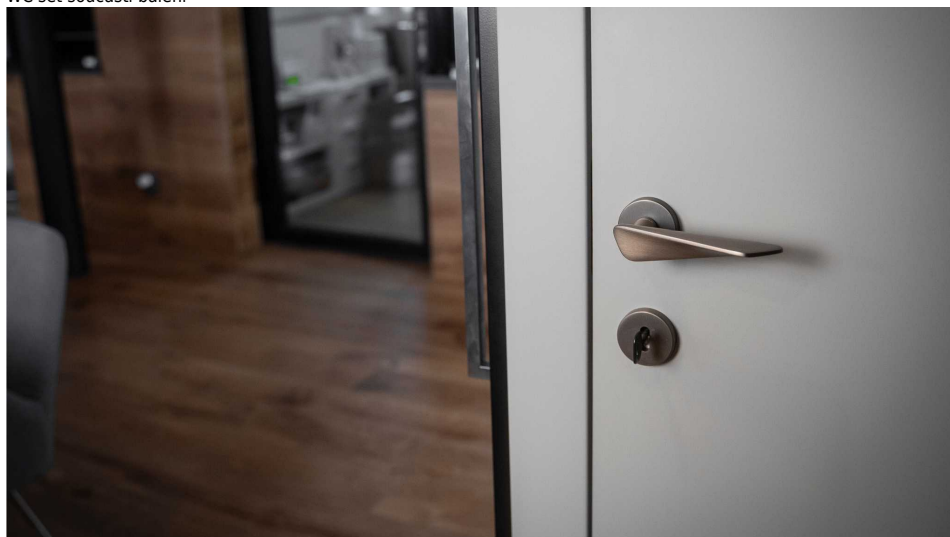

Certifikace: UNI ES ISO 9001:2015

EN1906:2012 37-0050B

Vlastnosti produktu:

Premiové designové kování

**kolekce: UNICO**

Materiál: zamak

Výstupky pro uchycení: ANO

Rozměry rozet: 50 mm

Délka rukojeti: 130 mm

Tloušťka rozet: 10 mm

Vratná pružina: ANO

Spojovací materiál pro tloušťku dveří 40-50 mm

WC set součástí balení

Dostupnost sklad SEZAM :  
Dostupné sklad dodavatele:

u dodavatele  
1,00 sd