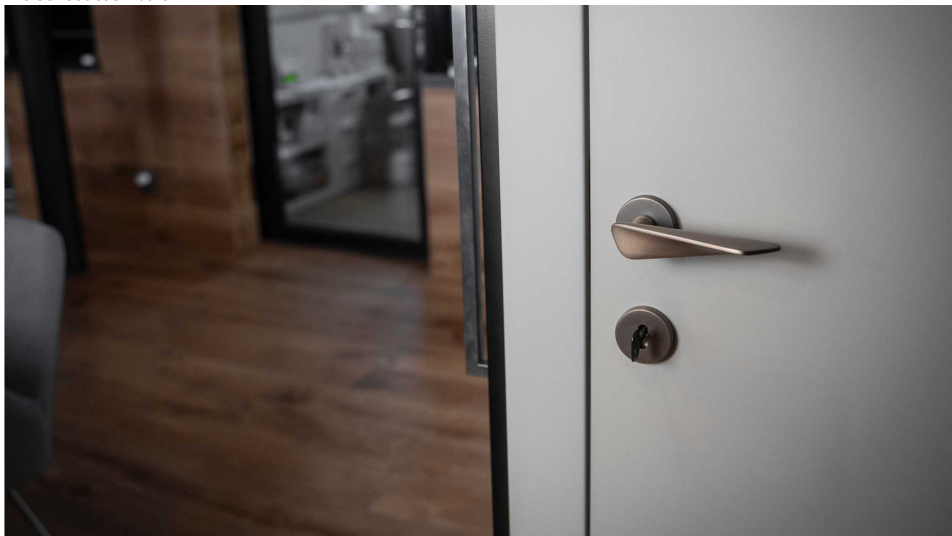

Certifikace: UNI ES ISO 9001:2015

EN1906:2012 37-0050B

Vlastnosti produktu:

Premiové designové kování

**kolekce: UNICO**

Materiál: zamak

Výstupky pro uchycení: ANO

Rozměry rozet: 50 mm

Délka rukojeti: 130 mm

Tloušťka rozet: 10 mm

Vratná pružina: ANO

Spojovací materiál pro tloušťku dveří 40-50 mm

WC set součástí balení

Dostupnost na hlavním skladě:

skladem u dodavatele