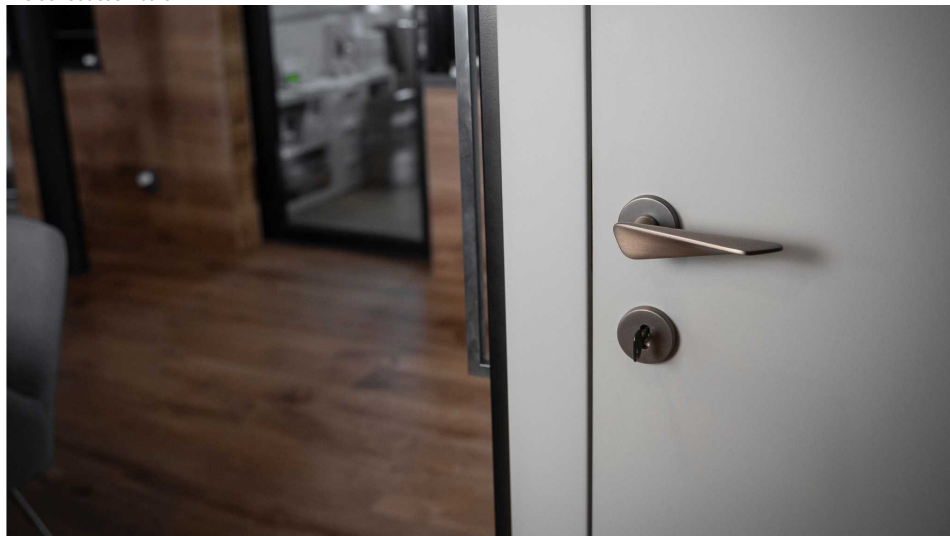

Certifikace: UNI ES ISO 9001:2015

EN1906:2012 37-0050B

Vlastnosti produktu:

Premiové designové kování

kolekce: UNICO

Materiál: zamak

Výstupky pro uchycení: ANO

Rozměry rozet: 50 mm

Délka rukojeti: 130 mm

Tloušťka rozet: 10 mm

Vratná pružina: ANO

Spojovací materiál pro tloušťku dveří 40-50 mm

WC set součástí balení

Dostupnost na hlavním skladě:

skladem u dodavatele

Parametry