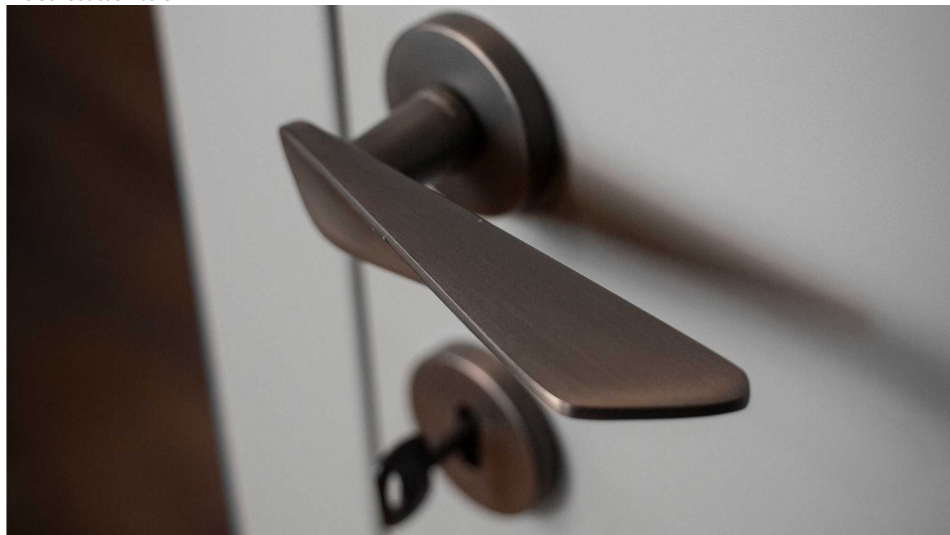

# NOEMI-R rozetové kování bílé

» DVEŘNÍ KOVÁNÍ » INTERIÉROVÉ » Rozetové kulaté

Dodavatelské číslo	MANOEWH10
Značka	COBRA
Kód produktu	MP03608-8910

Noemi je pozoruhodná díky unikátnímu designu pracujícimu s výraznou úchopovou plochou a oblíbeným rotačním tvarem. Jaký je výsledek? Dveřní kování úchvatné na pohled a velmi příjemné na dotek.

Certifikace: UNI ES ISO 9001:2015

EN1906:2012 37-0050B

Vlastnosti produktu:

Premiové designové kování

**kolekce: UNICO**

Materiál: zamak

Výstupky pro uchycení: ANO

Rozměry rozet: 50 mm

Délka rukojeti: 130 mm

Tloušťka rozet: 10 mm

Vratná pružina: ANO

Spojovací materiál pro tloušťku dveří 40-50 mm

WC set součástí balení

Dostupnost sklad SEZAM :  
Dostupné sklad dodavatele:

u dodavatele  
4,00