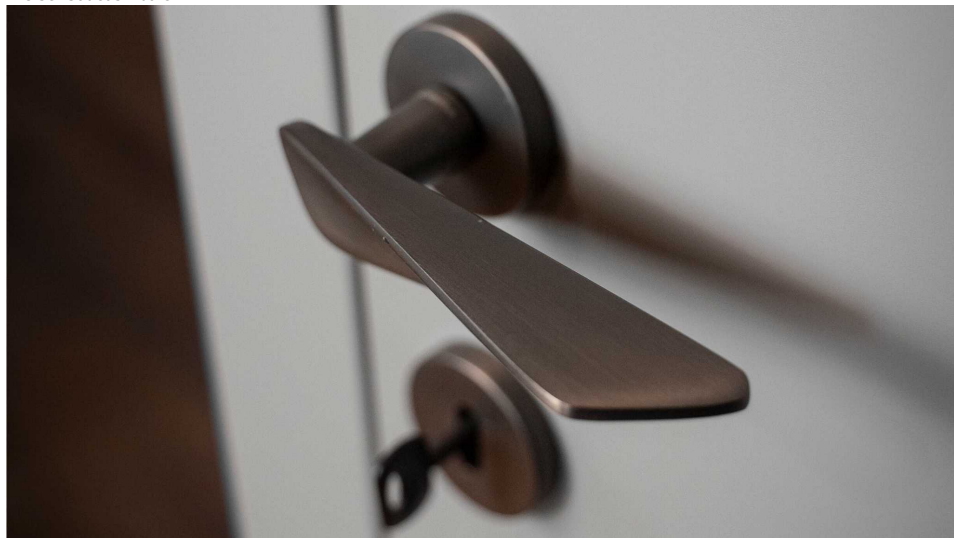

# NOEMI-R rozetové kování bílé

» DVEŘNÍ KOVÁNÍ » INTERIÉROVÉ » Rozetové kulaté

Dodavatelské číslo	MANOEWH10
Značka	COBRA
Kód produktu	MP03608-8910
Balení	0

Noemi je pozoruhodná díky unikátnímu designu pracujícím s výraznou úchopovou plochou a oblíbeným rotačním tvarem. Jaký je výsledek? Dveřní kování úchvatné na pohled a velmi příjemné na dotek.

Certifikace: UNI ES ISO 9001:2015

EN1906:2012 37-0050B

Vlastnosti produktu:

Premiové designové kování

**kolekce: UNICO**

Materiál: zamak

Výstupky pro uchycení: ANO

Rozměry rozet: 50 mm

Délka rukojeti: 130 mm

Tloušťka rozet: 10 mm

Vratná pružina: ANO

Spojovací materiál pro tloušťku dveří 40-50 mm

WC set součástí balení

Dostupnost na hlavním skladě:

Dostupné množství u dodavatele:

skladem u dodavatele