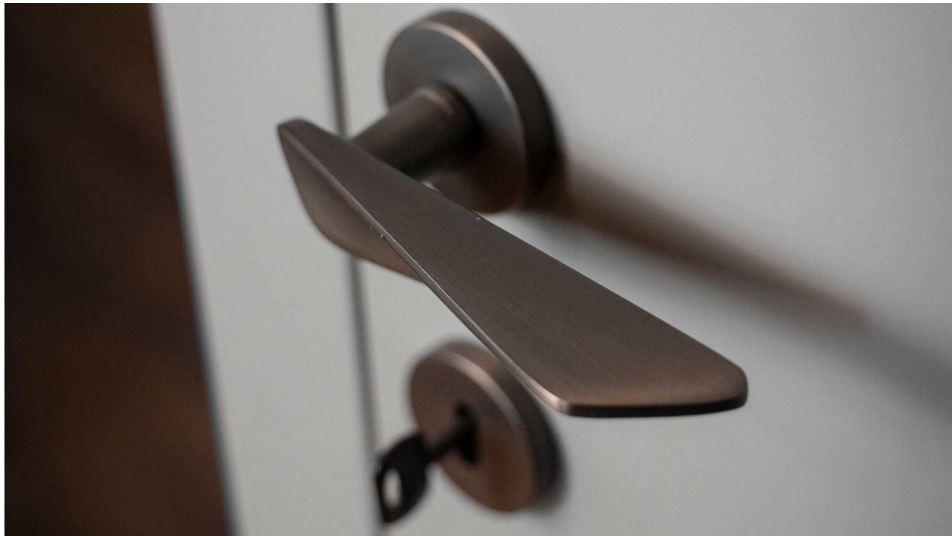

NOEMI-R rozetové kování černé

» DVEŘNÍ KOVÁNÍ » INTERIÉROVÉ » Rozetové kulaté

Dodavatelské číslo	MANOEBH10
Značka	COBRA
Kód produktu	MP03608-8870

Noemi je pozoruhodná díky unikátnímu designu pracujícím s výraznou úchopovou plochou a oblíbeným rotačním tvarem. Jaký je výsledek? Dveřní kování úchvatné na pohled a velmi příjemné na dotek.

Certifikace: UNI ES ISO 9001:2015

EN1906:2012 37-0050B

Vlastnosti produktu:

Premiové designové kování

kolekce: UNICO

Materiál: zamak

Výstupky pro uchycení: ANO

Rozměry rozet: 50 mm

Délka rukojeti: 130 mm

Tloušťka rozet: 10 mm

Vratná pružina: ANO

Spojovací materiál pro tloušťku dveří 40-50 mm

WC set součástí balení

Dostupnost sklad SEZAM :
Dostupné sklad dodavatele:

u dodavatele
1,00

Parametry