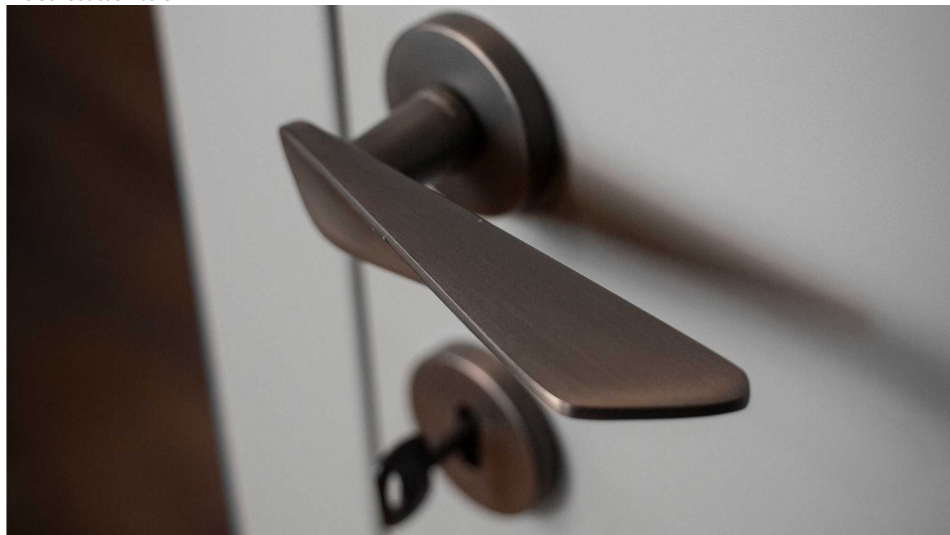

# NOEMI-R rozetové kování černé

» DVEŘNÍ KOVÁNÍ » INTERIÉROVÉ » Rozetové kulaté

Dodavatelské číslo	MANOEBH10
Značka	COBRA
Kód produktu	MP03608-8870

Noemi je pozoruhodná díky unikátnímu designu pracujícimu s výraznou úchopovou plochou a oblíbeným rotačním tvarem. Jaký je výsledek? Dveřní kování úchvatné na pohled a velmi příjemné na dotek.

Certifikace: UNI ES ISO 9001:2015

EN1906:2012 37-0050B

Vlastnosti produktu:

Premiové designové kování

**kolekce: UNICO**

Materiál: zamak

Výstupky pro uchycení: ANO

Rozměry rozet: 50 mm

Délka rukojeti: 130 mm

Tloušťka rozet: 10 mm

Vratná pružina: ANO

Spojovací materiál pro tloušťku dveří 40-50 mm

WC set součástí balení

Dostupnost sklad SEZAM :  
Dostupné sklad dodavatele:

u dodavatele  
3,00