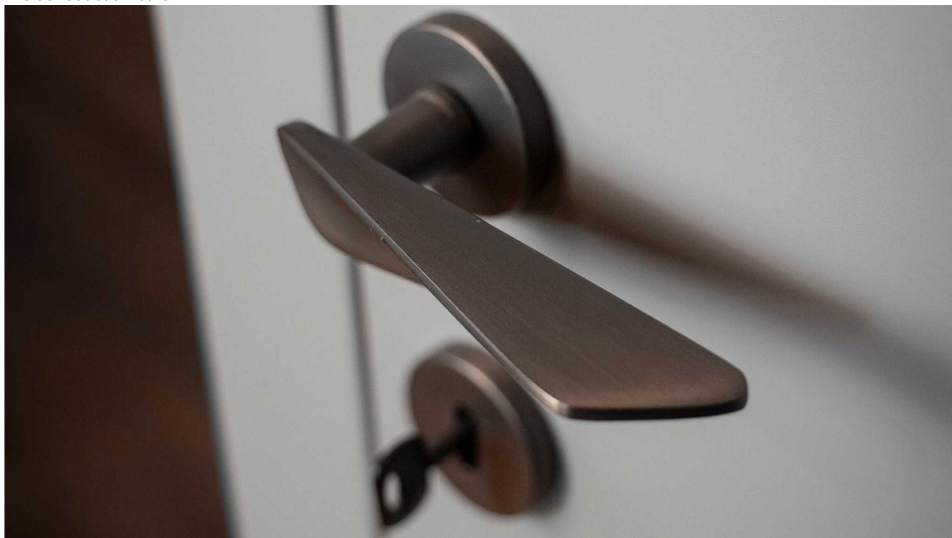

# NOEMI-R rozetové kování černé

» DVEŘNÍ KOVÁNÍ » INTERIÉROVÉ » Rozetové kulaté

Dodavatelské číslo	MANOEBH10
Značka	COBRA
Kód produktu	MP03608-8870
Balení	0

Noemi je pozoruhodná díky unikátnímu designu pracujícím s výraznou úchopovou plochou a oblíbeným rotačním tvarem. Jaký je výsledek? Dveřní kování úchvatné na pohled a velmi příjemné na dotek.

Certifikace: UNI ES ISO 9001:2015

EN1906:2012 37-0050B

Vlastnosti produktu:

Premiové designové kování

**kolekce: UNICO**

Materiál: zamak

Výstupky pro uchycení: ANO

Rozměry rozet: 50 mm

Délka rukojeti: 130 mm

Tloušťka rozet: 10 mm

Vratná pružina: ANO

Spojovací materiál pro tloušťku dveří 40-50 mm

WC set součástí balení

Dostupnost na hlavním skladě:

skladem u dodavatele

Dostupné množství u dodavatele: