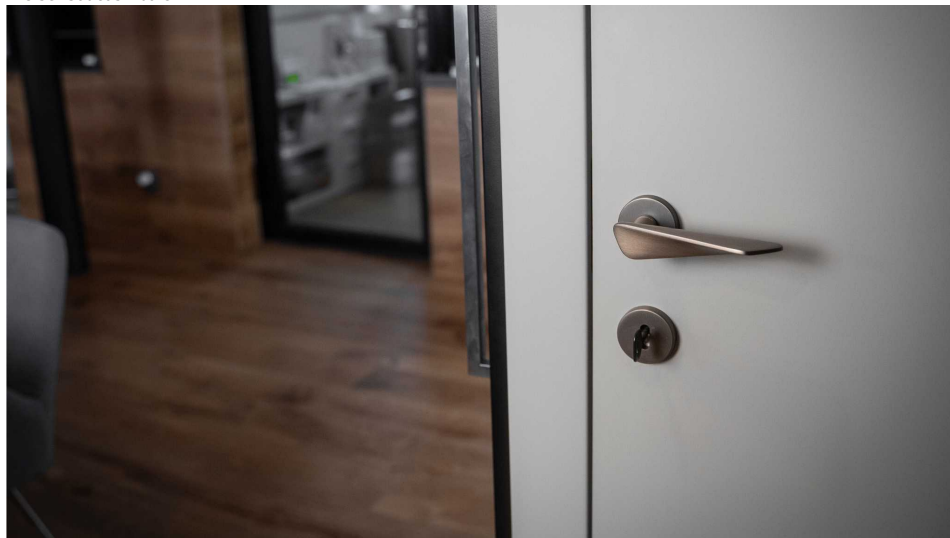

NOEMI-R rozetové kování matný bronz MB

» DVEŘNÍ KOVÁNÍ » INTERIÉROVÉ » Rozetové kulaté

Dodavatelské číslo	MANOE8H10
Značka	COBRA
Kód produktu	MP03608-8850

Noemi je pozoruhodná díky unikátnímu designu pracujícím s výraznou úchopovou plochou a oblíbeným rotačním tvarem. Jaký je výsledek? Dveřní kování úchvatné na pohled a velmi příjemné na dotek.

Certifikace: UNI ES ISO 9001:2015

EN1906:2012 37-0050B

Vlastnosti produktu:

Premiové designové kování

kolekce: UNICO

Materiál: zamak

Výstupky pro uchycení: ANO

Rozměry rozet: 50 mm

Délka rukojeti: 130 mm

Tloušťka rozet: 10 mm

Vratná pružina: ANO

Spojovací materiál pro tloušťku dveří 40-50 mm

WC set součástí balení

Dostupnost sklad SEZAM :
Dostupné sklad dodavatele:

u dodavatele
4,00

Parametry