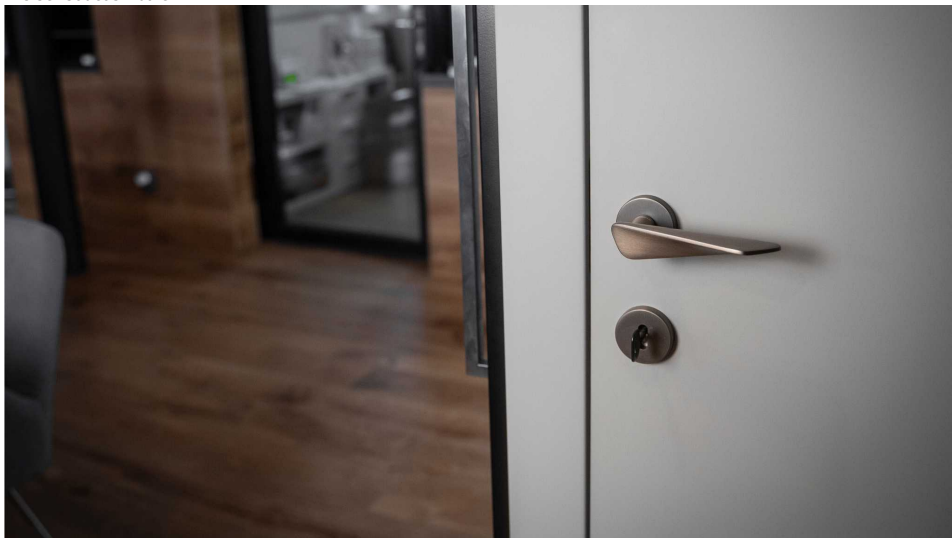

Certifikace: UNI ES ISO 9001:2015

EN1906:2012 37-0050B

Vlastnosti produktu:

Premiové designové kování

**kolekce: UNICO**

Materiál: zamak

Výstupky pro uchycení: ANO

Rozměry rozet: 50 mm

Délka rukojeti: 130 mm

Tloušťka rozet: 10 mm

Vratná pružina: ANO

Spojovací materiál pro tloušťku dveří 40-50 mm

WC set součástí balení

Dostupnost na hlavním skladě:

Dostupné množství u dodavatele:

skladem u dodavatele