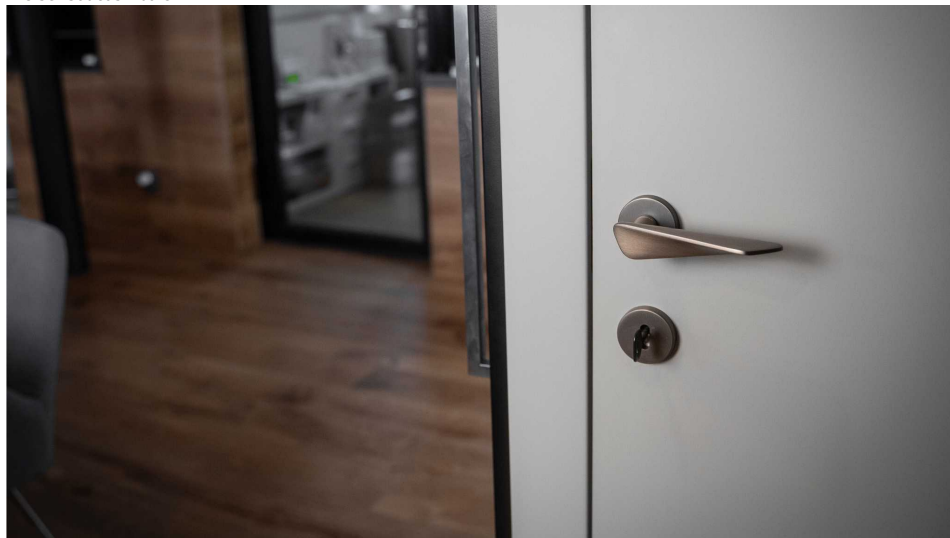

# NOEMI-R rozetové kování matný bronz MB

» DVEŘNÍ KOVÁNÍ » INTERIÉROVÉ » Rozetové kulaté

Dodavatelské číslo	MANOE8H10
Značka	COBRA
Kód produktu	MP03608-8850

Noemi je pozoruhodná díky unikátnímu designu pracujícím s výraznou úchopovou plochou a oblíbeným rotačním tvarem. Jaký je výsledek? Dveřní kování úchvatné na pohled a velmi příjemné na dotek.

Certifikace: UNI ES ISO 9001:2015

EN1906:2012 37-0050B

Vlastnosti produktu:

Premiové designové kování

**kolekce: UNICO**

Materiál: zamak

Výstupky pro uchycení: ANO

Rozměry rozet: 50 mm

Délka rukojeti: 130 mm

Tloušťka rozet: 10 mm

Vratná pružina: ANO

Spojovací materiál pro tloušťku dveří 40-50 mm

WC set součástí balení

Dostupnost sklad SEZAM :  
Dostupné sklad dodavatele:

u dodavatele  
4,00