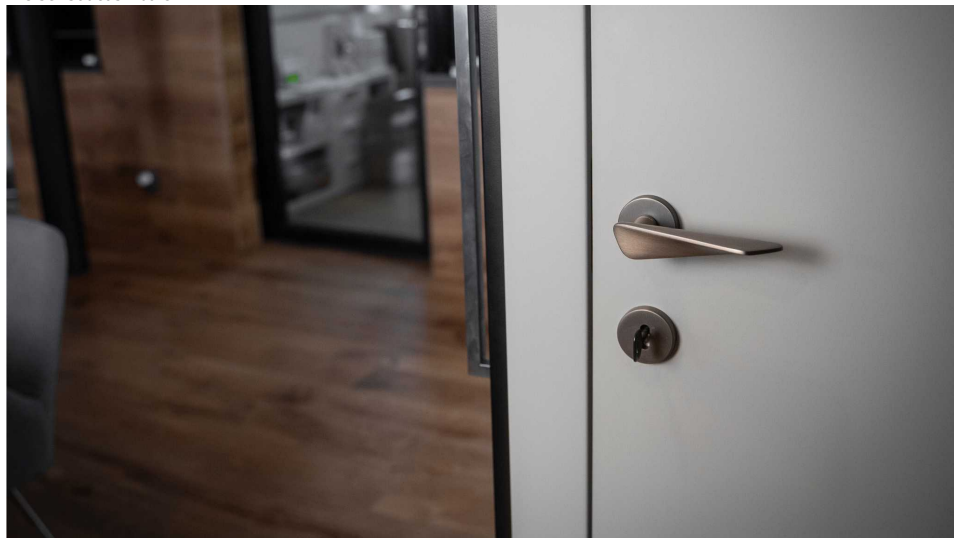

Certifikace: UNI ES ISO 9001:2015

EN1906:2012 37-0050B

Vlastnosti produktu:

Premiové designové kování

kolekce: UNICO

Materiál: zamak

Výstupky pro uchycení: ANO

Rozměry rozet: 50 mm

Délka rukojeti: 130 mm

Tloušťka rozet: 10 mm

Vratná pružina: ANO

Spojovací materiál pro tloušťku dveří 40-50 mm

WC set součástí balení

Dostupnost na hlavním skladě:

Dostupné množství u dodavatele:

skladem u dodavatele