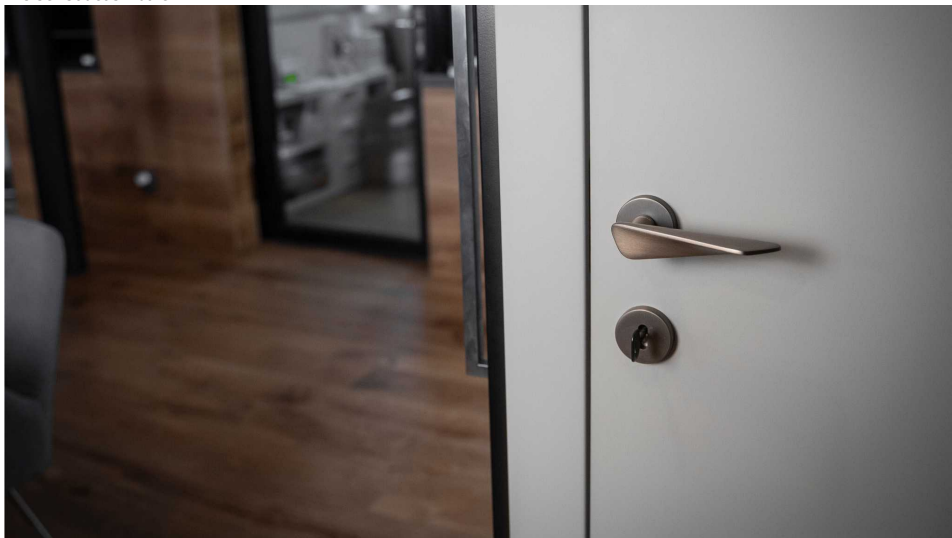

Certifikace: UNI ES ISO 9001:2015

EN1906:2012 37-0050B

Vlastnosti produktu:

Premiové designové kování

kolekce: UNICO

Materiál: zamak

Výstupky pro uchycení: ANO

Rozměry rozet: 50 mm

Délka rukojeti: 130 mm

Tloušťka rozet: 10 mm

Vratná pružina: ANO

Spojovací materiál pro tloušťku dveří 40-50 mm

WC set součástí balení

Dostupnost na hlavním skladě:

Dostupné množství u dodavatele:

skladem u dodavatele