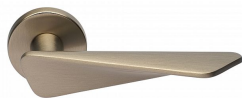

NOEMI-R rozetové kování nikel matný ONS

» DVEŘNÍ KOVÁNÍ » INTERIÉROVÉ » Rozetové kulaté

Dodavatelské číslo	MANOE6H10
Značka	COBRA
Kód produktu	MP03608-8830
Balení	0

Noemi je pozoruhodná díky unikátnímu designu pracujícím s výraznou úchopovou plochou a oblíbeným rotačním tvarem. Jaký je výsledek? Dveřní kování úchvatné na pohled a velmi příjemné na dotek.

Certifikace: UNI ES ISO 9001:2015

EN1906:2012 37-0050B

Vlastnosti produktu:

Premiové designové kování

kolekce: UNICO

Materiál: zamak

Výstupky pro uchycení: ANO

Rozměry rozet: 50 mm

Délka rukojeti: 130 mm

Tloušťka rozet: 10 mm

Vratná pružina: ANO

Spojovací materiál pro tloušťku dveří 40-50 mm

WC set součástí balení

Dostupnost na hlavním skladě:

Dostupné množství u dodavatele:

skladem u dodavatele