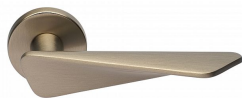

NOEMI-R rozetové kování nikel matný ONS

» DVEŘNÍ KOVÁNÍ » INTERIÉROVÉ » Rozetové kulaté

Dodavatelské číslo	MANOE6H10
Značka	COBRA
Kód produktu	MP03608-8830
Balení	0

Noemi je pozoruhodná díky unikátnímu designu pracujícím s výraznou úchopovou plochou a oblíbeným rotačním tvarem. Jaký je výsledek? Dveřní kování úchvatné na pohled a velmi příjemné na dotek.

Certifikace: UNI ES ISO 9001:2015

EN1906:2012 37-0050B

Vlastnosti produktu:

Premiové designové kování

kolekce: UNICO

Materiál: zamak

Výstupky pro uchycení: ANO

Rozměry rozet: 50 mm

Délka rukojeti: 130 mm

Tloušťka rozet: 10 mm

Vratná pružina: ANO

Spojovací materiál pro tloušťku dveří 40-50 mm

WC set součástí balení

Dostupnost na hlavním skladě:

skladem u dodavatele

Dostupné množství u dodavatele: