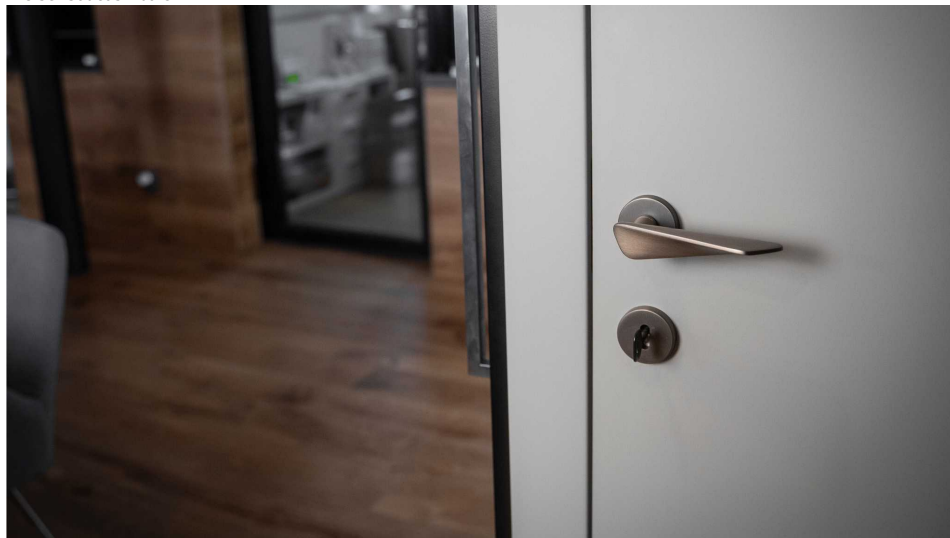

Certifikace: UNI ES ISO 9001:2015

EN1906:2012 37-0050B

Vlastnosti produktu:

Premiové designové kování

kolekce: UNICO

Materiál: zamak

Výstupky pro uchycení: ANO

Rozměry rozet: 50 mm

Délka rukojeti: 130 mm

Tloušťka rozet: 10 mm

Vratná pružina: ANO

Spojovací materiál pro tloušťku dveří 40-50 mm

WC set součástí balení

Dostupnost sklad SEZAM :
Dostupné sklad dodavatele:

u dodavatele
4,00

Parametry