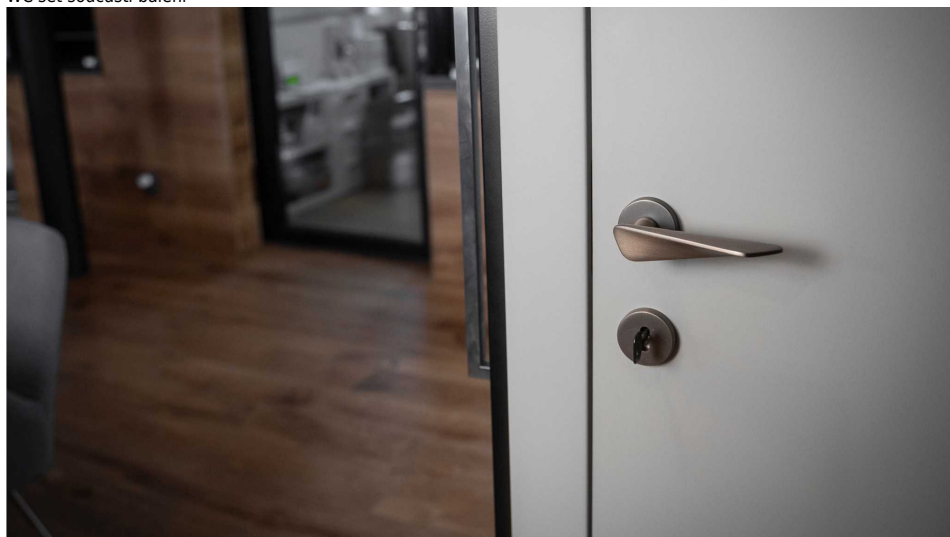

NOEMI-R rozetové kování nikel matný ONS

» DVEŘNÍ KOVÁNÍ » INTERIÉROVÉ » Rozetové kulaté

Dodavatelské číslo	MANOE6H10
Značka	COBRA
Kód produktu	MP03608-8830
Balení	0

Noemi je pozoruhodná díky unikátnímu designu pracujícím s výraznou úchopovou plochou a oblíbeným rotačním tvarem. Jaký je výsledek? Dveřní kování úchvatné na pohled a velmi příjemné na dotek.

Certifikace: UNI ES ISO 9001:2015

EN1906:2012 37-0050B

Vlastnosti produktu:

Premiové designové kování

kolekce: UNICO

Materiál: zamak

Výstupky pro uchycení: ANO

Rozměry rozet: 50 mm

Délka rukojeti: 130 mm

Tloušťka rozet: 10 mm

Vratná pružina: ANO

Spojovací materiál pro tloušťku dveří 40-50 mm

WC set součástí balení

Dostupnost na hlavním skladě:

skladem u dodavatele

Dostupné množství u dodavatele: