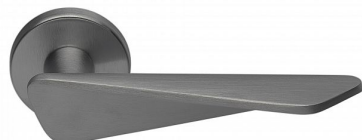

NOEMI-R rozetové kování TITAN

» DVEŘNÍ KOVÁNÍ » INTERIÉROVÉ » Rozetové kulaté

Dodavatelské číslo	MANOETH10
Značka	COBRA
Kód produktu	MP03608-8890

Noemi je pozoruhodná díky unikátnímu designu pracujícímu s výraznou úchopovou plochou a oblíbeným rotačním tvarem. Jaký je výsledek? Dveřní kování úchvatné na pohled a velmi příjemné na dotek.

Certifikace: UNI ES ISO 9001:2015

EN1906:2012 37-0050B

Vlastnosti produktu:

Premiové designové kování

kolekce: UNICO

Materiál: zamak

Výstupky pro uchycení: ANO

Rozměry rozet: 50 mm

Délka rukojeti: 130 mm

Tloušťka rozet: 10 mm

Vratná pružina: ANO

Spojovací materiál pro tloušťku dveří 40-50 mm

WC set součástí balení

Dostupnost sklad SEZAM :

u dodavatele

Parametry