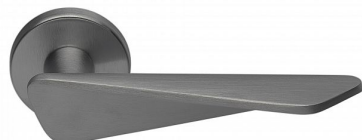

# NOEMI-R rozetové kování TITAN

» DVEŘNÍ KOVÁNÍ » INTERIÉROVÉ » Rozetové kulaté

Dodavatelské číslo	MANOETH10
Značka	COBRA
Kód produktu	MP03608-8890

Noemi je pozoruhodná díky unikátnímu designu pracujícímu s výraznou úchopovou plochou a oblíbeným rotačním tvarem. Jaký je výsledek? Dveřní kování úchvatné na pohled a velmi příjemné na dotek.

Certifikace: UNI ES ISO 9001:2015

EN1906:2012 37-0050B

Vlastnosti produktu:

Premiové designové kování

**kolekce: UNICO**

Materiál: zamak

Výstupky pro uchycení: ANO

Rozměry rozet: 50 mm

Délka rukojeti: 130 mm

Tloušťka rozet: 10 mm

Vratná pružina: ANO

Spojovací materiál pro tloušťku dveří 40-50 mm

WC set součástí balení

Dostupnost sklad SEZAM :

u dodavatele