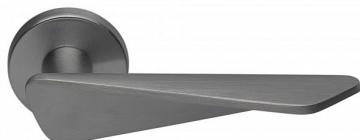

NOEMI-R rozetové kování TITAN

» DVEŘNÍ KOVÁNÍ » INTERIÉROVÉ » Rozetové kulaté

Dodavatelské číslo	MANOETH10
Značka	COBRA
Kód produktu	MP03608-8890
Balení	0

Noemi je pozoruhodná díky unikátnímu designu pracujícím s výraznou úchopovou plochou a oblíbeným rotačním tvarem. Jaký je výsledek? Dveřní kování úchvatné na pohled a velmi příjemné na dotek.

Certifikace: UNI ES ISO 9001:2015

EN1906:2012 37-0050B

Vlastnosti produktu:

Premiové designové kování

kolekce: UNICO

Materiál: zamak

Výstupky pro uchycení: ANO

Rozměry rozet: 50 mm

Délka rukojeti: 130 mm

Tloušťka rozet: 10 mm

Vratná pružina: ANO

Spojovací materiál pro tloušťku dveří 40-50 mm

WC set součástí balení

Dostupnost na hlavním skladě: skladem u dodavatele

Dostupné množství u dodavatele: skladem