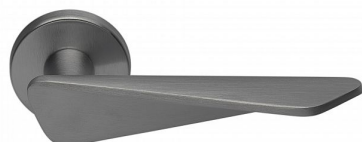

# NOEMI-R rozetové kování TITAN

» DVEŘNÍ KOVÁNÍ » INTERIÉROVÉ » Rozetové kulaté

Dodavatelské číslo	MANOETH10
Značka	COBRA
Kód produktu	MP03608-8890

Noemi je pozoruhodná díky unikátnímu designu pracujícímu s výraznou úchopovou plochou a oblíbeným rotačním tvarem. Jaký je výsledek? Dveřní kování úchvatné na pohled a velmi příjemné na dotek.

Certifikace: UNI ES ISO 9001:2015

EN1906:2012 37-0050B

Vlastnosti produktu:

Premiové designové kování

**kolekce: UNICO**

Materiál: zamak

Výstupky pro uchycení: ANO

Rozměry rozet: 50 mm

Délka rukojeti: 130 mm

Tloušťka rozet: 10 mm

Vratná pružina: ANO

Spojovací materiál pro tloušťku dveří 40-50 mm

WC set součástí balení

Dostupnost sklad SEZAM :

u dodavatele