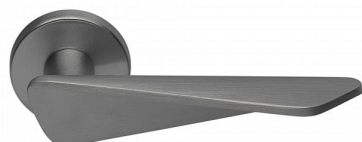

# NOEMI-R rozetové kování TITAN

» DVEŘNÍ KOVÁNÍ » INTERIÉROVÉ » Rozetové kulaté

Dodavatelské číslo	MANOETH10
Značka	COBRA
Kód produktu	MP03608-8890
Balení	0

Noemi je pozoruhodná díky unikátnímu designu pracujícím s výraznou úchopovou plochou a oblíbeným rotačním tvarem. Jaký je výsledek? Dveřní kování úchvatné na pohled a velmi příjemné na dotek.

Certifikace: UNI ES ISO 9001:2015

EN1906:2012 37-0050B

Vlastnosti produktu:

Premiové designové kování

**kolekce: UNICO**

Materiál: zamak

Výstupky pro uchycení: ANO

Rozměry rozet: 50 mm

Délka rukojeti: 130 mm

Tloušťka rozet: 10 mm

Vratná pružina: ANO

Spojovací materiál pro tloušťku dveří 40-50 mm

WC set součástí balení

Dostupnost na hlavním skladě: skladem u dodavatele

Dostupné množství u dodavatele: skladem