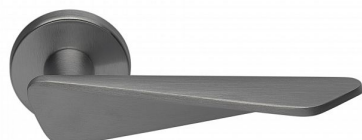

NOEMI-R TITAN BB

» DVEŘNÍ KOVÁNÍ » INTERIÉROVÉ » Rozetové kulaté

Dodavatelské číslo	MANOETH10
EAN	8590370423261
Značka	COBRA
Kód produktu	03608-8895

Noemi je pozoruhodná díky unikátnímu designu pracujícím s výraznou úchopovou plochou a oblíbeným rotačním tvarem. Jaký je výsledek? Dveřní kování úchvatné na pohled a velmi příjemné na dotek.

Certifikace: UNI ES ISO 9001:2015

EN1906:2012 37-0050B

Vlastnosti produktu:

Premiové designové kování

kolekce: UNICO

Materiál: zamak

Výstupky pro uchycení: ANO

Rozměry rozet: 50 mm

Délka rukojeti: 130 mm

Tloušťka rozet: 10 mm

Vratná pružina: ANO

Spojovací materiál pro tloušťku dveří 40-50 mm

Dostupnost sklad SEZAM :

u dodavatele

Parametry

Značka	COBRA
Barva	Antracit