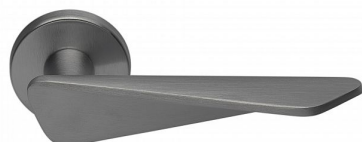

NOEMI-R TITAN BB

» DVEŘNÍ KOVÁNÍ » INTERIÉROVÉ » Rozetové kulaté

Dodavatelské číslo	MANOETH10
EAN	8590370423261
Značka	COBRA
Kód produktu	03608-8895

Noemi je pozoruhodná díky unikátnímu designu pracujícím s výraznou úchopovou plochou a oblíbeným rotačním tvarem. Jaký je výsledek? Dveřní kování úchvatné na pohled a velmi příjemné na dotek.

Certifikace: UNI ES ISO 9001:2015

EN1906:2012 37-0050B

Vlastnosti produktu:

Premiové designové kování

kolekce: UNICO

Materiál: zamak

Výstupky pro uchycení: ANO

Rozměry rozet: 50 mm

Délka rukojeti: 130 mm

Tloušťka rozet: 10 mm

Vratná pružina: ANO

Spojovací materiál pro tloušťku dveří 40-50 mm

Dostupnost sklad SEZAM :

u dodavatele

Parametry

Značka	COBRA
Barva	Antracit