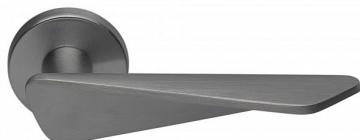

# NOEMI-R TITAN BB

» DVEŘNÍ KOVÁNÍ » INTERIÉROVÉ » Rozetové kulaté

Dodavatelské číslo	MANOETH10
EAN	8590370423261
Značka	COBRA
Kód produktu	03608-8895
Balení	0 ks

Noemi je pozoruhodná díky unikátnímu designu pracujícímu s výraznou úchopovou plochou a oblíbeným rotačním tvarem. Jaký je výsledek? Dveřní kování úchvatné na pohled a velmi příjemné na dotek.

Certifikace: UNI ES ISO 9001:2015

EN1906:2012 37-0050B

Vlastnosti produktu:

Premiové designové kování

**kolekce: UNICO**

Materiál: zamak

Výstupky pro uchycení: ANO

Rozměry rozet: 50 mm

Délka rukojeti: 130 mm

Tloušťka rozet: 10 mm

Vratná pružina: ANO

Spojovací materiál pro tloušťku dveří 40-50 mm

Dostupnost na hlavním skladě: skladem u dodavatele  
Dostupné množství u dodavatele: skladem