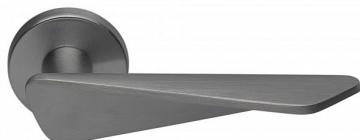

NOEMI-R TITAN BB

» DVEŘNÍ KOVÁNÍ » INTERIÉROVÉ » Rozetové kulaté

Dodavatelské číslo	MANOETH10
EAN	8590370423261
Značka	COBRA
Kód produktu	03608-8895
Balení	0 ks

Noemi je pozoruhodná díky unikátnímu designu pracujícímu s výraznou úchopovou plochou a oblíbeným rotačním tvarem. Jaký je výsledek? Dveřní kování úchvatné na pohled a velmi příjemné na dotek.

Certifikace: UNI ES ISO 9001:2015

EN1906:2012 37-0050B

Vlastnosti produktu:

Premiové designové kování

kolekce: UNICO

Materiál: zamak

Výstupky pro uchycení: ANO

Rozměry rozet: 50 mm

Délka rukojeti: 130 mm

Tloušťka rozet: 10 mm

Vratná pružina: ANO

Spojovací materiál pro tloušťku dveří 40-50 mm

Dostupnost na hlavním skladě: skladem u dodavatele
Dostupné množství u dodavatele: skladem

Parametry