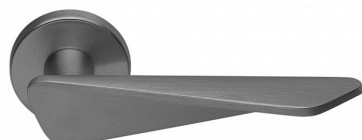

# NOEMI-R TITAN bez spodních rozet

» DVEŘNÍ KOVÁNÍ » INTERIÉROVÉ » Rozetové kulaté

Dodavatelské číslo	MANOETH00
EAN	8590370423254
Značka	COBRA
Kód produktu	03608-8890
Balení	0 ks

Noemi je pozoruhodná díky unikátnímu designu pracujícímu s výraznou úchopovou plochou a oblíbeným rotačním tvarem. Jaký je výsledek? Dveřní kování úchvatné na pohled a velmi příjemné na dotek.

Certifikace: UNI ES ISO 9001:2015

EN1906:2012 37-0050B

Vlastnosti produktu:

Premiové designové kování

**kolekce: UNICO**

Materiál: zamak

Výstupky pro uchycení: ANO

Rozměry rozet: 50 mm

Délka rukojeti: 130 mm

Tloušťka rozet: 10 mm

Vratná pružina: ANO

Spojovací materiál pro tloušťku dveří 40-50 mm

Dostupnost na hlavním skladě: skladem u dodavatele