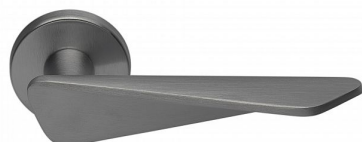

NOEMI-R TITAN bez spodních rozet

» DVEŘNÍ KOVÁNÍ » INTERIÉROVÉ » Rozetové kulaté

Dodavatelské číslo	MANOETH00
EAN	8590370423254
Značka	COBRA
Kód produktu	03608-8890

Noemi je pozoruhodná díky unikátnímu designu pracujícím s výraznou úchopovou plochou a oblíbeným rotačním tvarem. Jaký je výsledek? Dveřní kování úchvatné na pohled a velmi příjemné na dotek.

Certifikace: UNI ES ISO 9001:2015

EN1906:2012 37-0050B

Vlastnosti produktu:

Premiové designové kování

kolekce: UNICO

Materiál: zamak

Výstupky pro uchycení: ANO

Rozměry rozet: 50 mm

Délka rukojeti: 130 mm

Tloušťka rozet: 10 mm

Vratná pružina: ANO

Spojovací materiál pro tloušťku dveří 40-50 mm

Dostupnost sklad SEZAM :

u dodavatele

Parametry

Značka	COBRA
Barva	Antracit