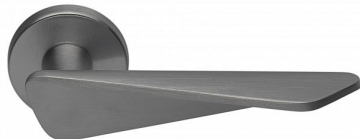

NOEMI-R TITAN PZ

» DVEŘNÍ KOVÁNÍ » INTERIÉROVÉ » Rozetové kulaté

Dodavatelské číslo	MANOETH20
EAN	8590370423278
Značka	COBRA
Kód produktu	03608-8900
Balení	0 ks

Noemi je pozoruhodná díky unikátnímu designu pracujícímu s výraznou úchopovou plochou a oblíbeným rotačním tvarem. Jaký je výsledek? Dveřní kování úchvatné na pohled a velmi příjemné na dotek.

Certifikace: UNI ES ISO 9001:2015

EN1906:2012 37-0050B

Vlastnosti produktu:

Premiové designové kování

kolekce: UNICO

Materiál: zamak

Výstupky pro uchycení: ANO

Rozměry rozet: 50 mm

Délka rukojeti: 130 mm

Tloušťka rozet: 10 mm

Vratná pružina: ANO

Spojovací materiál pro tloušťku dveří 40-50 mm

Dostupnost na hlavním skladě: skladem u dodavatele
Dostupné množství u dodavatele: skladem

Parametry