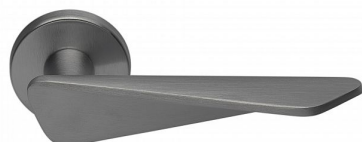

NOEMI-R TITAN PZ

» DVEŘNÍ KOVÁNÍ » INTERIÉROVÉ » Rozetové kulaté

Dodavatelské číslo	MANOETH20
EAN	8590370423278
Značka	COBRA
Kód produktu	03608-8900

Noemi je pozoruhodná díky unikátnímu designu pracujícím s výraznou úchopovou plochou a oblíbeným rotačním tvarem. Jaký je výsledek? Dveřní kování úchvatné na pohled a velmi příjemné na dotek.

Certifikace: UNI ES ISO 9001:2015

EN1906:2012 37-0050B

Vlastnosti produktu:

Premiové designové kování

kolekce: UNICO

Materiál: zamak

Výstupky pro uchycení: ANO

Rozměry rozet: 50 mm

Délka rukojeti: 130 mm

Tloušťka rozet: 10 mm

Vratná pružina: ANO

Spojovací materiál pro tloušťku dveří 40-50 mm

Dostupnost sklad SEZAM :

u dodavatele

Parametry

Značka	COBRA
Barva	Antracit