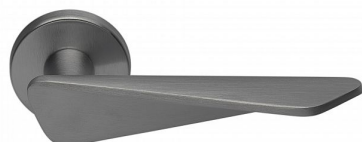

NOEMI-R TITAN WC SET

» DVEŘNÍ KOVÁNÍ » INTERIÉROVÉ » Rozetové kulaté

Dodavatelské číslo	MANOETH30
EAN	8590370423285
Značka	COBRA
Kód produktu	03608-8905

Noemi je pozoruhodná díky unikátnímu designu pracujícím s výraznou úchopovou plochou a oblíbeným rotačním tvarem. Jaký je výsledek? Dveřní kování úchvatné na pohled a velmi příjemné na dotek.

Certifikace: UNI ES ISO 9001:2015

EN1906:2012 37-0050B

Vlastnosti produktu:

Premiové designové kování

kolekce: UNICO

Materiál: zamak

Výstupky pro uchycení: ANO

Rozměry rozet: 50 mm

Délka rukojeti: 130 mm

Tloušťka rozet: 10 mm

Vratná pružina: ANO

Spojovací materiál pro tloušťku dveří 40-50 mm

WC set součástí balení

Dostupnost sklad SEZAM :

u dodavatele

Parametry