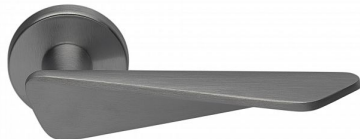

# NOEMI-R TITAN WC SET

» DVEŘNÍ KOVÁNÍ » INTERIÉROVÉ » Rozetové kulaté

Dodavatelské číslo	MANOETH30
EAN	8590370423285
Značka	COBRA
Kód produktu	03608-8905
Balení	0 ks

Noemi je pozoruhodná díky unikátnímu designu pracujícímu s výraznou úchopovou plochou a oblíbeným rotačním tvarem. Jaký je výsledek? Dveřní kování úchvatné na pohled a velmi příjemné na dotek.

Certifikace: UNI ES ISO 9001:2015

EN1906:2012 37-0050B

Vlastnosti produktu:

Premiové designové kování

**kolekce: UNICO**

Materiál: zamak

Výstupky pro uchycení: ANO

Rozměry rozet: 50 mm

Délka rukojeti: 130 mm

Tloušťka rozet: 10 mm

Vratná pružina: ANO

Spojovací materiál pro tloušťku dveří 40-50 mm

WC set součástí balení

Dostupnost na hlavním skladě: skladem u dodavatele

Dostupné množství u dodavatele: skladem