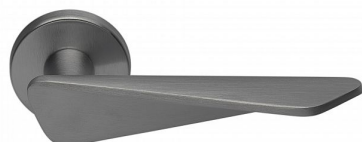

NOEMI-R TITAN WC SET

» DVEŘNÍ KOVÁNÍ » INTERIÉROVÉ » Rozetové kulaté

Dodavatelské číslo	MANOETH30
EAN	8590370423285
Značka	COBRA
Kód produktu	03608-8905

Noemi je pozoruhodná díky unikátnímu designu pracujícím s výraznou úchopovou plochou a oblíbeným rotačním tvarem. Jaký je výsledek? Dveřní kování úchvatné na pohled a velmi příjemné na dotek.

Certifikace: UNI ES ISO 9001:2015

EN1906:2012 37-0050B

Vlastnosti produktu:

Premiové designové kování

kolekce: UNICO

Materiál: zamak

Výstupky pro uchycení: ANO

Rozměry rozet: 50 mm

Délka rukojeti: 130 mm

Tloušťka rozet: 10 mm

Vratná pružina: ANO

Spojovací materiál pro tloušťku dveří 40-50 mm

WC set součástí balení

Dostupnost sklad SEZAM : u dodavatele

Parametry

Značka	COBRA
Barva	Antracit