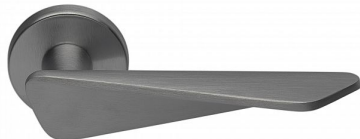

NOEMI-R TITAN WC SET

» DVEŘNÍ KOVÁNÍ » INTERIÉROVÉ » Rozetové kulaté

Dodavatelské číslo	MANOETH30
EAN	8590370423285
Značka	COBRA
Kód produktu	03608-8905
Balení	0 ks

Noemi je pozoruhodná díky unikátnímu designu pracujícímu s výraznou úchopovou plochou a oblíbeným rotačním tvarem. Jaký je výsledek? Dveřní kování úchvatné na pohled a velmi příjemné na dotek.

Certifikace: UNI ES ISO 9001:2015

EN1906:2012 37-0050B

Vlastnosti produktu:

Premiové designové kování

kolekce: UNICO

Materiál: zamak

Výstupky pro uchycení: ANO

Rozměry rozet: 50 mm

Délka rukojeti: 130 mm

Tloušťka rozet: 10 mm

Vratná pružina: ANO

Spojovací materiál pro tloušťku dveří 40-50 mm

WC set součástí balení

Dostupnost na hlavním skladě: skladem u dodavatele

Dostupné množství u dodavatele: skladem