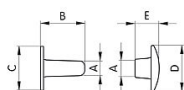

Nýt sedlářský dvojdílný otevřený 40370

» DŮM, STAVBA, ZAHRADA » DROBNÉ ŽELEZÁŘSTVÍ

Kód produktu

MP08000-3820

různé varianty

Dostupnost sklad SEZAM :
Dostupné sklad dodavatele:

u dodavatele
momentálně nedostupné

Nýty dvojdílné sedlářské otevřené 1