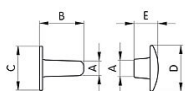

Kód produktu

MP08000-4040

Balení

0 ks

Dostupnost na hlavním skladě:

více než 500 ks