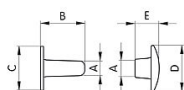

Nýt sedlářský dvojdílný otevřený 70Z

» DŮM, STAVBA, ZAHRADA » DROBNÉ ŽELEZÁŘSTVÍ

Kód produktu

MP08000-3780

různé varianty

Dostupnost sklad SEZAM :

více než 500 ks

Nýty dvojdílné sedlářské otevřené 1