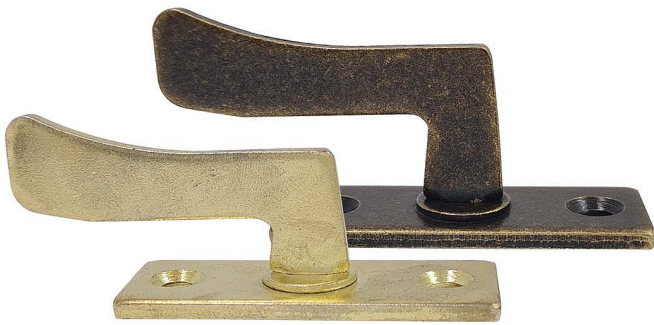

Obrtlík 9 mm plochý

» OKENNÍ KOVÁNÍ » PŘÍSLUŠENSTVÍ

Kód produktu

MP03000-1378

Balení

0 ks

Dostupnost na hlavním skladě:

skladem u dodavatele