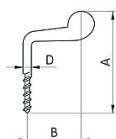

Obrtlík s vrutem 2117

» DŮM, STAVBA, ZAHRADA » DROBNÉ ŽELEZÁŘSTVÍ

Obrtlík

Kód produktu

MP08000-1560

různé varianty

Dostupnost sklad SEZAM :

více než 500 ks
na cestě 200,00 ks