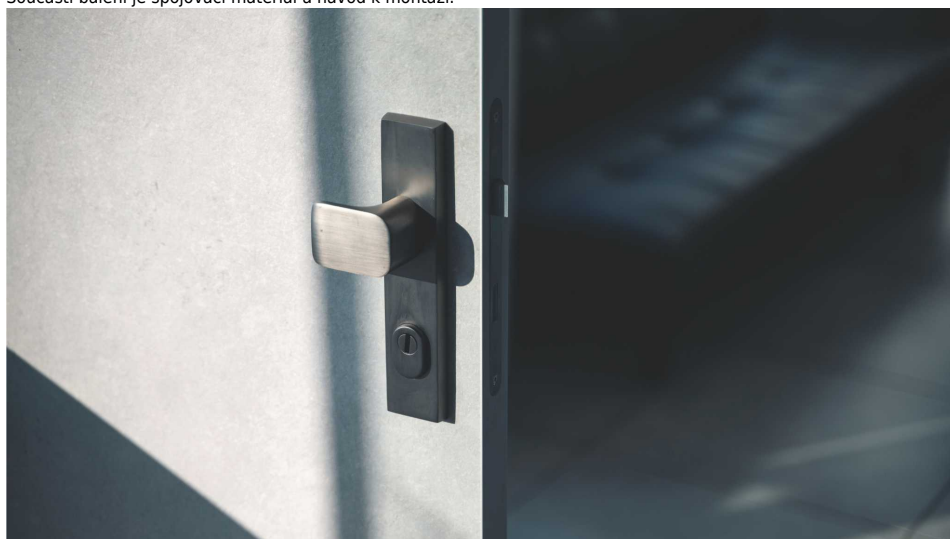

Vlastnosti produktu:

Ochranné interiérové kování

Možnost upravit na pravostranné/levostranné dveře

Překrytí vložky: ANO

Kovová vratná pružina: ANO

Délka štítu: 238 mm

Šířka štítu: 49,5 mm

Tloušťka štítu: 12,5 mm

Délka kliky: 125 mm

Rozteč: 72 mm

Součástí balení je spojovací materiál a návod k montáži.