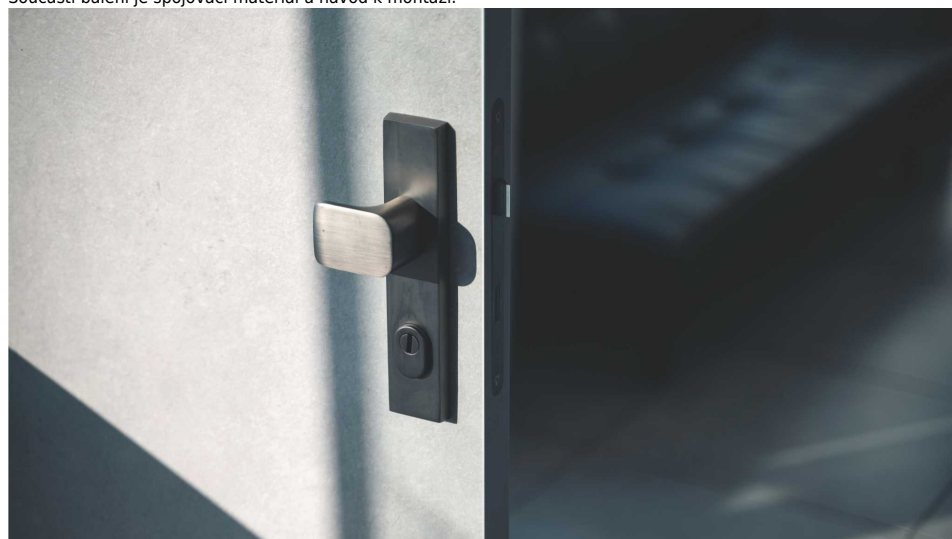

Ochranné kování C201 vložka 72 klika oboustranná + madlo TITAN překrytí

» DVEŘNÍ KOVÁNÍ » BEZPEČNOSTNÍ A OCHRANNÉ » Štítové s překrytím

Dodavatelské číslo	C0201T464+
EAN	8590370427276
Značka	COBRA
Kód produktu	03608-2070

Solidní až masivní, odolný a velmi moderní - model C201 už svým vzhledem vyjadřuje odolnost vůči jakýmkoliv pokusům o poškození či dokonce prolomení nezvanými návštěvníky. Štítové řešení vyznává moderní přístup k designu ochranných kování na vstupních dveřních - hranatý štít v kombinaci s plochou úchopovou koulí předurčuje model C201 na vstupní dveře do moderních domů a bytů, stejně tak minimalistická vnitřní klika bude jistě v souladu s moderním charakterem vašeho interiéru. Masivnost štítu i koule pak dokládá bezpečnostní kvality modelu C201. Na výběr máme dvě zdařilé materiálové varianty - tradičně elegantní matný nikl a luxusní česaný bronz. Stačí jen zvolit tu správnou rozteč štítu (72 nebo 90 mm).

Vlastnosti produktu:

Ochranné interiérové kování

Možnost upravit na pravostranné/levostranné dveře

Překrytí vložky: ANO

Kovová vratná pružina: ANO

Délka štítu: 238 mm

Šířka štítu: 49,5 mm

Tloušťka štítu: 12,5 mm

Délka kliky: 125 mm

Rozteč: 72 mm

Součástí balení je spojovací materiál a návod k montáži.

Dostupnost sklad SEZAM :
Dostupné sklad dodavatele:

u dodavatele
1,00 sd

Parametry

Značka	COBRA
Překrytí	S překrytím
Provedení	Klika+madlo
Barva	Antracit
Rozteč	72