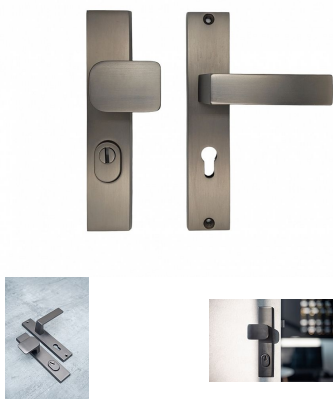

Ochranné kování C201 vložka 72 klika oboustranná + madlo TITAN překrytí

» DVEŘNÍ KOVÁNÍ » BEZPEČNOSTNÍ A OCHRANNÉ » Štítové s překrytím

Dodavatelské číslo	C0201T464+
EAN	8590370427276
Značka	COBRA
Kód produktu	03608-2070
Balení	0 ks

Solidní až masivní, odolný a velmi moderní - model C201 už svým vzhledem vyjadřuje odolnost vůči jakýmkoliv pokusům o poškození či dokonce prolomení nezvanými návštěvníky. Štítové řešení vyznává moderní přístup k designu ochranných kování na vstupních dveřních - hranatý štít v kombinaci s plochou úchopovou koulí předurčuje model C201 na vstupní dveře do moderních domů a bytů, stejně tak minimalistická vnitřní klika bude jistě v souladu s moderním charakterem vašeho interiéru. Masivnost štítu i koule pak dokládá bezpečnostní kvality modelu C201. Na výběr máme dvě zdařilé materiálové varianty - tradičně elegantní matný nikl a luxusní česaný bronz. Stačí jen zvolit tu správnou rozteč štítu (72 nebo 90 mm).

Vlastnosti produktu:

Ochranné interiérové kování

Možnost upravit na pravostranné/levostranné dveře

Překrytí vložky: ANO

Kovová vratná pružina: ANO

Délka štítu: 238 mm

Šířka štítu: 49,5 mm

Tloušťka štítu: 12,5 mm

Délka kliky: 125 mm

Rozteč: 72 mm

Součástí balení je spojovací materiál a návod k montáži.

Dostupnost na hlavním skladě:

skladem u dodavatele
skladem

Dostupné množství u dodavatele:

Parametry

Značka	COBRA
Překrytí	S překrytím
Provedení	Klika+madlo
Barva	Antracit
Rozteč	72