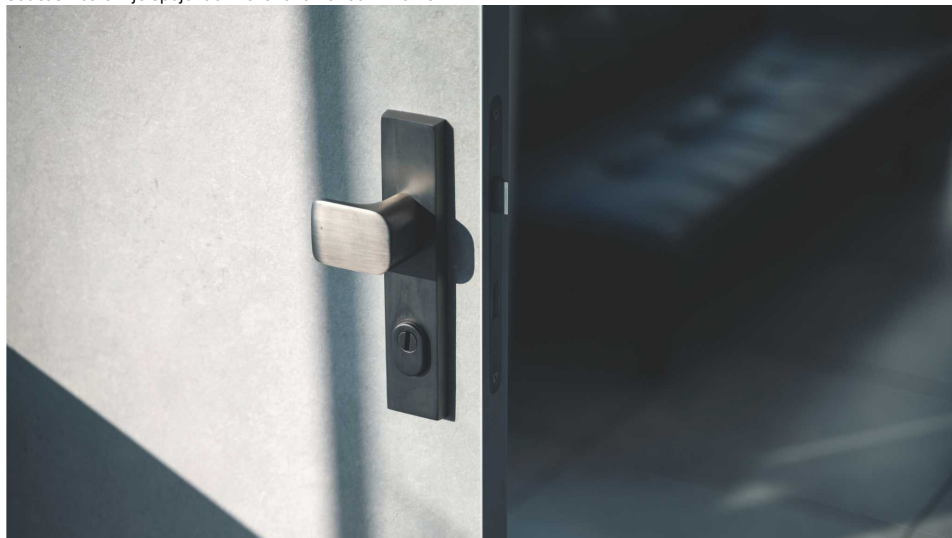

Ochranné kování C201 vložka 72 klika oboustranná + madlo TITAN překrytí

» DVEŘNÍ KOVÁNÍ » BEZPEČNOSTNÍ A OCHRANNÉ » Štítové s překrytím

Dodavatelské číslo	C0201T464+
EAN	8590370427276
Značka	COBRA
Kód produktu	03608-2070
Balení	0 ks

Solidní až masivní, odolný a velmi moderní - model C201 už svým vzhledem vyjadřuje odolnost vůči jakýmkoliv pokusům o poškození či dokonce prolomení nezvanými návštěvníky. Štítové řešení vyznává moderní přístup k designu ochranných kování na vstupních dveřních - hranatý štít v kombinaci s plochou úchopovou koulí předurčuje model C201 na vstupní dveře do moderních domů a bytů, stejně tak minimalistická vnitřní klika bude jistě v souladu s moderním charakterem vašeho interiéru. Masivnost štítu i koule pak dokládá bezpečnostní kvality modelu C201. Na výběr máme dvě zdařilé materiálové varianty - tradičně elegantní matný nikl a luxusní česaný bronz. Stačí jen zvolit tu správnou rozteč štítu (72 nebo 90 mm).

Vlastnosti produktu:

Ochranné interiérové kování

Možnost upravit na pravostranné/levostranné dveře

Překrytí vložky: ANO

Kovová vratná pružina: ANO

Délka štítu: 238 mm

Šířka štítu: 49,5 mm

Tloušťka štítu: 12,5 mm

Délka kliky: 125 mm

Rozteč: 72 mm

Součástí balení je spojovací materiál a návod k montáži.

Dostupnost na hlavním skladě:

skladem u dodavatele
skladem

Dostupné množství u dodavatele:

Parametry

Značka	COBRA
Překrytí	S překrytím
Provedení	Klika+madlo
Barva	Antracit
Rozteč	72