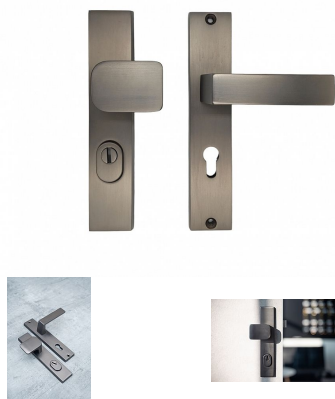

Ochranné kování C201 vložka 72 klika oboustranná + madlo TITAN překrytí

» DVEŘNÍ KOVÁNÍ » BEZPEČNOSTNÍ A OCHRANNÉ » Štítové s překrytím

Dodavatelské číslo	C0201T464+
EAN	8590370427276
Značka	COBRA
Kód produktu	03608-2070

Solidní až masivní, odolný a velmi moderní - model C201 už svým vzhledem vyjadřuje odolnost vůči jakýmkoliv pokusům o poškození či dokonce prolomení nezvanými návštěvníky. Štítové řešení vyznává moderní přístup k designu ochranných kování na vstupních dveřních - hranatý štít v kombinaci s plochou úchopovou koulí předurčuje model C201 na vstupní dveře do moderních domů a bytů, stejně tak minimalistická vnitřní klika bude jistě v souladu s moderním charakterem vašeho interiéru. Masivnost štítu i koule pak dokládá bezpečnostní kvality modelu C201. Na výběr máme dvě zdařilé materiálové varianty - tradičně elegantní matný nikl a luxusní česaný bronz. Stačí jen zvolit tu správnou rozteč štítu (72 nebo 90 mm).

Vlastnosti produktu:

Ochranné interiérové kování

Možnost upravit na pravostranné/levostranné dveře

Překrytí vložky: ANO

Kovová vratná pružina: ANO

Délka štítu: 238 mm

Šířka štítu: 49,5 mm

Tloušťka štítu: 12,5 mm

Délka kliky: 125 mm

Rozteč: 72 mm

Součástí balení je spojovací materiál a návod k montáži.

Dostupnost sklad SEZAM :
Dostupné sklad dodavatele:

u dodavatele
1,00 sd

Parametry

Značka	COBRA
Překrytí	S překrytím
Provedení	Klika+madlo
Barva	Antracit
Rozteč	72