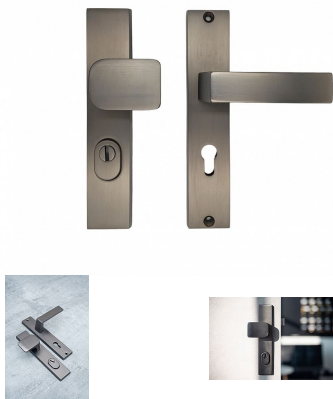

# Ochranné kování C201 vložka 72 klika oboustranná + madlo TITAN překrytí

» DVEŘNÍ KOVÁNÍ » BEZPEČNOSTNÍ A OCHRANNÉ » Štítové s překrytím

Dodavatelské číslo	C0201T464+
EAN	8590370427276
Značka	COBRA
Kód produktu	03608-2070

Solidní až masivní, odolný a velmi moderní - model C201 už svým vzhledem vyjadřuje odolnost vůči jakýmkoliv pokusům o poškození či dokonce prolomení nezvanými návštěvníky. Štítové řešení vyznává moderní přístup k designu ochranných kování na vstupních dveřních - hranatý štít v kombinaci s plochou úchopovou koulí předurčuje model C201 na vstupní dveře do moderních domů a bytů, stejně tak minimalistická vnitřní klika bude jistě v souladu s moderním charakterem vašeho interiéru. Masivnost štítu i koule pak dokládá bezpečnostní kvality modelu C201. Na výběr máme dvě zdařilé materiálové varianty - tradičně elegantní matný nikl a luxusní česaný bronz. Stačí jen zvolit tu správnou rozteč štítu (72 nebo 90 mm).

#### Vlastnosti produktu:

Ochranné interiérové kování

Možnost upravit na pravostranné/levostranné dveře

Překrytí vložky: ANO

Kovová vratná pružina: ANO

Délka štítu: 238 mm

Šířka štítu: 49,5 mm

Tloušťka štítu: 12,5 mm

Délka kliky: 125 mm

Rozteč: 72 mm

Součástí balení je spojovací materiál a návod k montáži.

Dostupnost sklad SEZAM :

Dostupné sklad dodavatele: