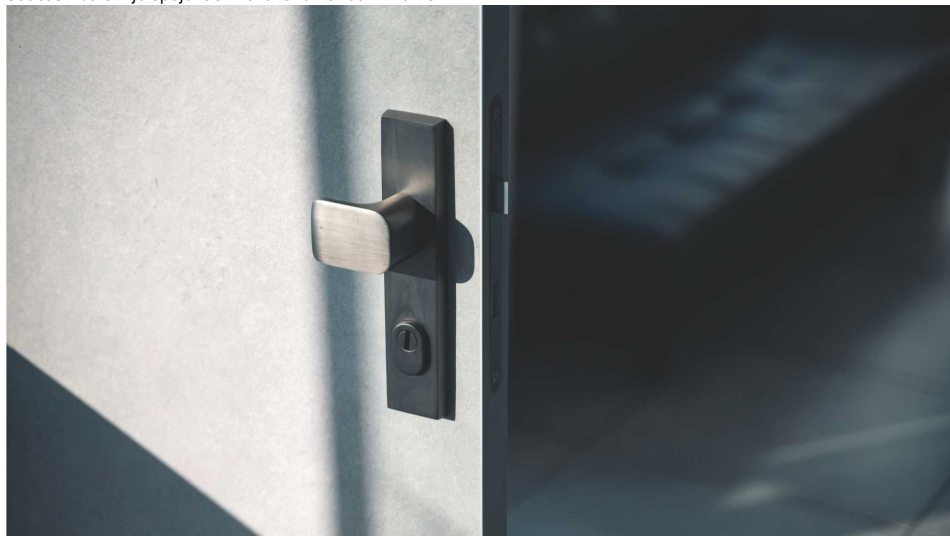

Vlastnosti produktu:

Ochranné interiérové kování

Možnost upravit na pravostranné/levostranné dveře

Překrytí vložky: ANO

Kovová vratná pružina: ANO

Délka štítu: 238 mm

Šířka štítu: 49,5 mm

Tloušťka štítu: 12,5 mm

Délka kliky: 125 mm

Rozteč: 90 mm

Součástí balení je spojovací materiál a návod k montáži.