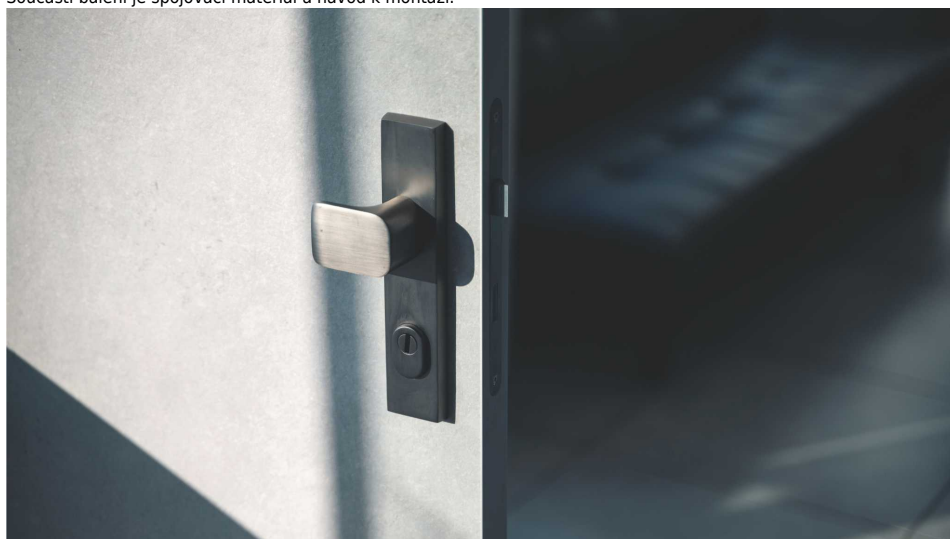

Vlastnosti produktu:

Ochranné interiérové kování

Možnost upravit na pravostranné/levostranné dveře

Překrytí vložky: ANO

Kovová vratná pružina: ANO

Délka štítu: 238 mm

Šířka štítu: 49,5 mm

Tloušťka štítu: 12,5 mm

Délka kliky: 125 mm

Rozteč: 90 mm

Součástí balení je spojovací materiál a návod k montáži.