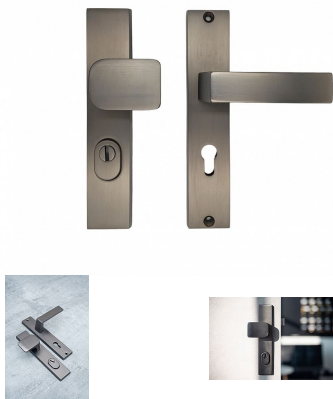

# Ochranné kování C201 vložka 90 klika oboustranná + madlo TITAN překrytí

» DVEŘNÍ KOVÁNÍ » BEZPEČNOSTNÍ A OCHRANNÉ » Štítové s překrytím

Dodavatelské číslo	C0201T46+
EAN	8590370427269
Značka	COBRA
Kód produktu	03608-2065

Solidní až masivní, odolný a velmi moderní - model C201 už svým vzhledem vyjadřuje odolnost vůči jakýmkoliv pokusům o poškození či dokonce prolomení nezvanými návštěvníky. Štítové řešení vyznává moderní přístup k designu ochranných kování na vstupních dveřních - hranatý štít v kombinaci s plochou úchopovou koulí předurčuje model C201 na vstupní dveře do moderních domů a bytů, stejně tak minimalistická vnitřní klika bude jistě v souladu s moderním charakterem vašeho interiéru. Masivnost štítu i koule pak dokládá bezpečnostní kvality modelu C201. Na výběr máme dvě zdařilé materiálové varianty - tradičně elegantní matný nikl a luxusní česaný bronz. Stačí jen zvolit tu správnou rozteč štítu (72 nebo 90 mm).

#### Vlastnosti produktu:

Ochranné interiérové kování

Možnost upravit na pravostranné/levostranné dveře

Překrytí vložky: ANO

Kovová vratná pružina: ANO

Délka štítu: 238 mm

Šířka štítu: 49,5 mm

Tloušťka štítu: 12,5 mm

Délka kliky: 125 mm

Rozteč: 90 mm

Součástí balení je spojovací materiál a návod k montáži.

Dostupnost sklad SEZAM :

u dodavatele