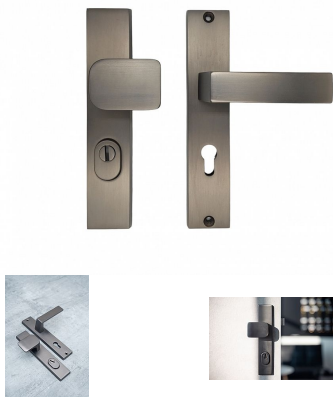

Ochranné kování C201 vložka 90 klika oboustranná + madlo TITAN překrytí

» DVEŘNÍ KOVÁNÍ » BEZPEČNOSTNÍ A OCHRANNÉ » Štítové s překrytím

Dodavatelské číslo	C0201T46+
EAN	8590370427269
Značka	COBRA
Kód produktu	03608-2065
Balení	0 ks

Solidní až masivní, odolný a velmi moderní - model C201 už svým vzhledem vyjadřuje odolnost vůči jakýmkoliv pokusům o poškození či dokonce prolomení nezvanými návštěvníky. Štítové řešení vyznává moderní přístup k designu ochranných kování na vstupních dveřních - hranatý štít v kombinaci s plochou úchopovou koulí předurčuje model C201 na vstupní dveře do moderních domů a bytů, stejně tak minimalistická vnitřní klika bude jistě v souladu s moderním charakterem vašeho interiéru. Masivnost štítu i koule pak dokládá bezpečnostní kvality modelu C201. Na výběr máme dvě zdařilé materiálové varianty - tradičně elegantní matný nikl a luxusní česaný bronz. Stačí jen zvolit tu správnou rozteč štítu (72 nebo 90 mm).

Vlastnosti produktu:

Ochranné interiérové kování

Možnost upravit na pravostranné/levostranné dveře

Překrytí vložky: ANO

Kovová vratná pružina: ANO

Délka štítu: 238 mm

Šířka štítu: 49,5 mm

Tloušťka štítu: 12,5 mm

Délka kliky: 125 mm

Rozteč: 90 mm

Součástí balení je spojovací materiál a návod k montáži.

Dostupnost na hlavním skladě:
Dostupné množství u dodavatele:

skladem u dodavatele
skladem

Parametry

Značka	COBRA
Překrytí	S překrytím
Provedení	Klika+madlo
Barva	Antracit
Rozteč	90