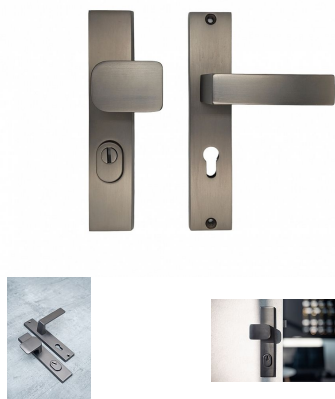

# Ochranné kování C201 vložka 90 klika oboustranná + madlo TITAN překrytí

» DVEŘNÍ KOVÁNÍ » BEZPEČNOSTNÍ A OCHRANNÉ » Štítové s překrytím

Dodavatelské číslo	C0201T46+
EAN	8590370427269
Značka	COBRA
Kód produktu	03608-2065

Solidní až masivní, odolný a velmi moderní - model C201 už svým vzhledem vyjadřuje odolnost vůči jakýmkoliv pokusům o poškození či dokonce prolomení nezvanými návštěvníky. Štítové řešení vyznává moderní přístup k designu ochranných kování na vstupních dveřních - hranatý štít v kombinaci s plochou úchopovou koulí předurčuje model C201 na vstupní dveře do moderních domů a bytů, stejně tak minimalistická vnitřní klika bude jistě v souladu s moderním charakterem vašeho interiéru. Masivnost štítu i koule pak dokládá bezpečnostní kvality modelu C201. Na výběr máme dvě zdařilé materiálové varianty - tradičně elegantní matný nikl a luxusní česaný bronz. Stačí jen zvolit tu správnou rozteč štítu (72 nebo 90 mm).

#### Vlastnosti produktu:

Ochranné interiérové kování

Možnost upravit na pravostranné/levostranné dveře

Překrytí vložky: ANO

Kovová vratná pružina: ANO

Délka štítu: 238 mm  
Šířka štítu: 49,5 mm  
Tloušťka štítu: 12,5 mm  
Délka kliky: 125 mm  
Rozteč: 90 mm

#### Parametry

Značka	COBRA
Překrytí	S překrytím
Provedení	Klika+madlo
Barva	Antracit
Rozteč	90