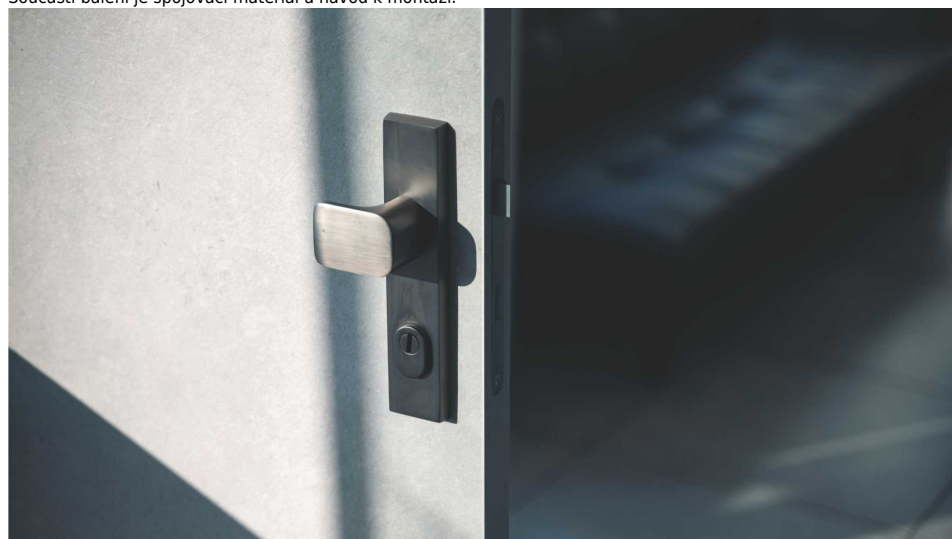

Ochranné kování C201 vložka 90 klika oboustranná + madlo TITAN překrytí

» DVEŘNÍ KOVÁNÍ » BEZPEČNOSTNÍ A OCHRANNÉ » Štítové s překrytím

Dodavatelské číslo	C0201T46+
EAN	8590370427269
Značka	COBRA
Kód produktu	03608-2065

Solidní až masivní, odolný a velmi moderní - model C201 už svým vzhledem vyjadřuje odolnost vůči jakýmkoliv pokusům o poškození či dokonce prolomení nezvanými návštěvníky. Štítové řešení vyznává moderní přístup k designu ochranných kování na vstupních dveřních - hranatý štít v kombinaci s plochou úchopovou koulí předurčuje model C201 na vstupní dveře do moderních domů a bytů, stejně tak minimalistická vnitřní klika bude jistě v souladu s moderním charakterem vašeho interiéru. Masivnost štítu i koule pak dokládá bezpečnostní kvality modelu C201. Na výběr máme dvě zdařilé materiálové varianty - tradičně elegantní matný nikl a luxusní česaný bronz. Stačí jen zvolit tu správnou rozteč štítu (72 nebo 90 mm).

Vlastnosti produktu:

Ochranné interiérové kování

Možnost upravit na pravostranné/levostranné dveře

Překrytí vložky: ANO

Kovová vratná pružina: ANO

Délka štítu: 238 mm
Šířka štítu: 49,5 mm
Tloušťka štítu: 12,5 mm
Délka kliky: 125 mm
Rozteč: 90 mm

Součástí balení je spojovací materiál a návod k montáži.

Dostupnost sklad SEZAM :

u dodavatele

Parametry

Značka	COBRA
Překrytí	S překrytím
Provedení	Klika+madlo
Barva	Antracit
Rozteč	90