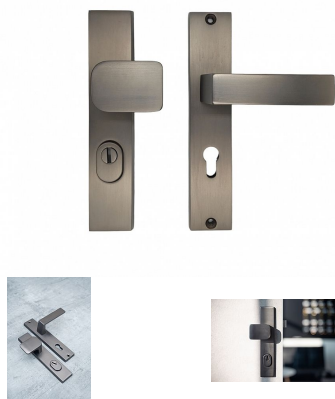

Ochranné kování C201 vložka 90 klika oboustranná + madlo TITAN překrytí

» DVEŘNÍ KOVÁNÍ » BEZPEČNOSTNÍ A OCHRANNÉ » Štítové s překrytím

Dodavatelské číslo	C0201T46+
EAN	8590370427269
Značka	COBRA
Kód produktu	03608-2065

Solidní až masivní, odolný a velmi moderní - model C201 už svým vzhledem vyjadřuje odolnost vůči jakýmkoliv pokusům o poškození či dokonce prolomení nezvanými návštěvníky. Štítové řešení vyznává moderní přístup k designu ochranných kování na vstupních dveřních - hranatý štít v kombinaci s plochou úchopovou koulí předurčuje model C201 na vstupní dveře do moderních domů a bytů, stejně tak minimalistická vnitřní klika bude jistě v souladu s moderním charakterem vašeho interiéru. Masivnost štítu i koule pak dokládá bezpečnostní kvality modelu C201. Na výběr máme dvě zdařilé materiálové varianty - tradičně elegantní matný nikl a luxusní česaný bronz. Stačí jen zvolit tu správnou rozteč štítu (72 nebo 90 mm).

Vlastnosti produktu:

Ochranné interiérové kování

Možnost upravit na pravostranné/levostranné dveře

Překrytí vložky: ANO

Kovová vratná pružina: ANO

Délka štítu: 238 mm
Šířka štítu: 49,5 mm
Tloušťka štítu: 12,5 mm
Délka kliky: 125 mm
Rozteč: 90 mm

Součástí balení je spojovací materiál a návod k montáži.

Dostupnost sklad SEZAM :

u dodavatele

Parametry

Značka	COBRA
Překrytí	S překrytím
Provedení	Klika+madlo
Barva	Antracit
Rozteč	90