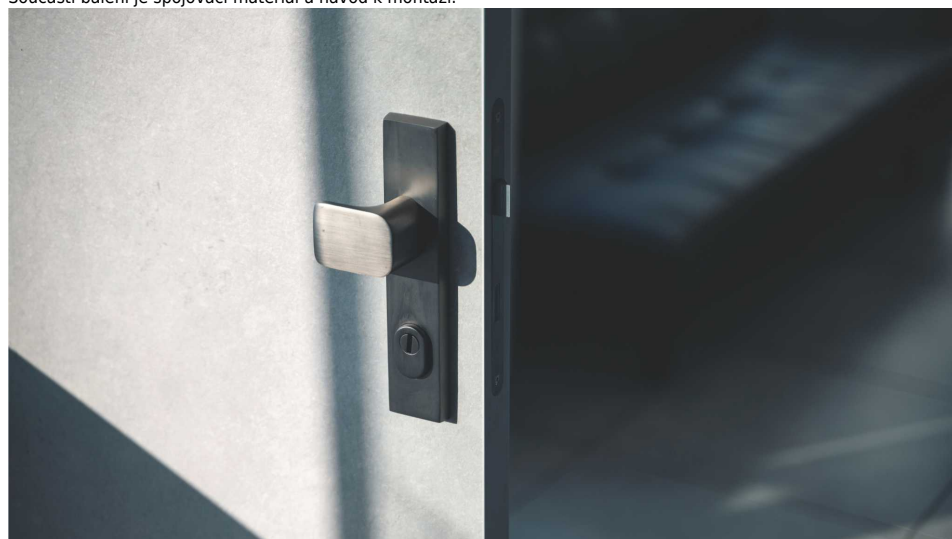

Vlastnosti produktu:

Ochranné interiérové kování

Možnost upravit na pravostranné/levostranné dveře

Překrytí vložky: ANO

Kovová vratná pružina: ANO

Délka štítu: 238 mm
Šířka štítu: 49,5 mm
Tloušťka štítu: 12,5 mm
Délka kliky: 125 mm
Rozteč: 90 mm

Součástí balení je spojovací materiál a návod k montáži.