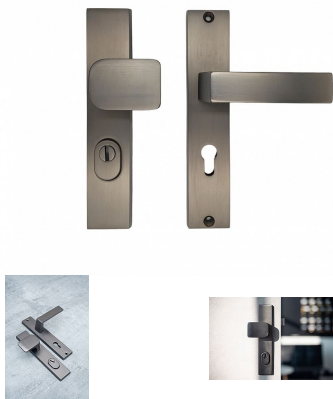

Ochranné kování C201 vložka 90 klika oboustranná + madlo TITAN překrytí

» DVEŘNÍ KOVÁNÍ » BEZPEČNOSTNÍ A OCHRANNÉ » Štítové s překrytím

Dodavatelské číslo	C0201T46+
EAN	8590370427269
Značka	COBRA
Kód produktu	03608-2065

Solidní až masivní, odolný a velmi moderní - model C201 už svým vzhledem vyjadřuje odolnost vůči jakýmkoliv pokusům o poškození či dokonce prolomení nezvanými návštěvníky. Štítové řešení vyznává moderní přístup k designu ochranných kování na vstupních dveřních - hranatý štít v kombinaci s plochou úchopovou koulí předurčuje model C201 na vstupní dveře do moderních domů a bytů, stejně tak minimalistická vnitřní klika bude jistě v souladu s moderním charakterem vašeho interiéru. Masivnost štítu i koule pak dokládá bezpečnostní kvality modelu C201. Na výběr máme dvě zdařilé materiálové varianty - tradičně elegantní matný nikl a luxusní česaný bronz. Stačí jen zvolit tu správnou rozteč štítu (72 nebo 90 mm).

Vlastnosti produktu:

Ochranné interiérové kování

Možnost upravit na pravostranné/levostranné dveře

Překrytí vložky: ANO

Kovová vratná pružina: ANO

Délka štítu: 238 mm

Šířka štítu: 49,5 mm

Tloušťka štítu: 12,5 mm

Délka kliky: 125 mm

Rozteč: 90 mm

Součástí balení je spojovací materiál a návod k montáži.

Dostupnost sklad SEZAM :

u dodavatele

Parametry

Značka	COBRA
Překrytí	S překrytím
Provedení	Klika+madlo
Barva	Antracit
Rozteč	90