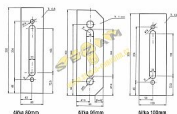

Ochranný plech pod BK Š 95mm MATNÝ 5025688000

» DVEŘNÍ KOVÁNÍ » BEZPEČNOSTNÍ A OCHRANNÉ » Příslušenství

Dodavatelské číslo	5025688000
EAN	8590718763479
Značka	ROSTEX
Kód produktu	02000-3245
Balení	1 ks

podložka pod bezpečnostní kování ROSTEX