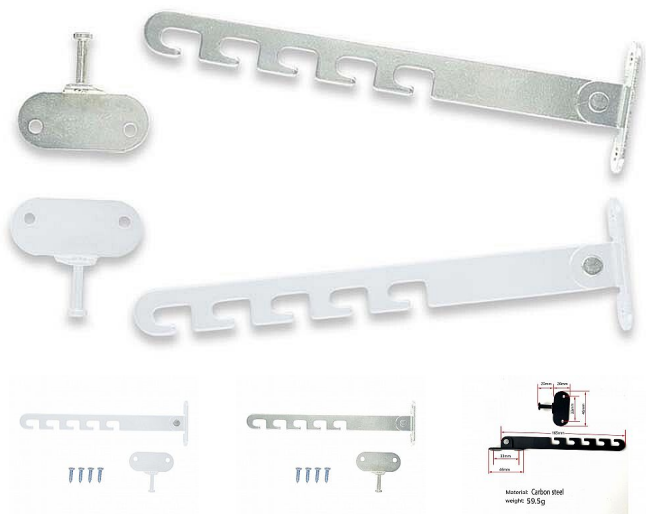

# Okenní rozpěra stavitelná 16x166 mm

» OKENNÍ KOVÁNÍ » PŘÍSLUŠENSTVÍ

Kód produktu

MP04050-4096

Balení

1 Ks

okenní rozpěra pro zajištění oken

Dostupnost sklad SEZAM :