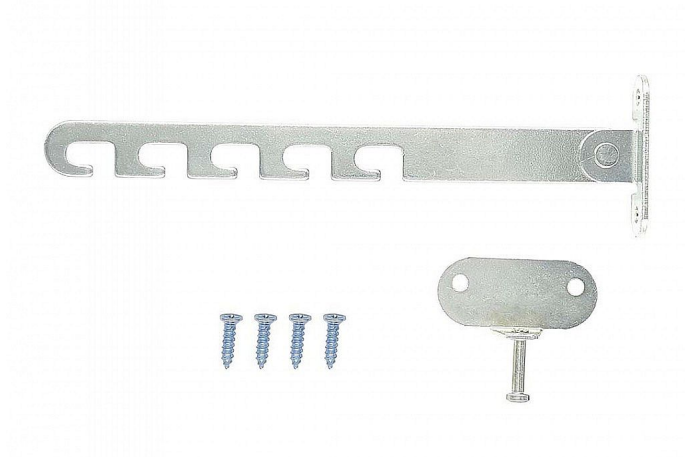

Okenní rozpěra stavitelná bílý zinek 16x166 mm 009532

» OKENNÍ KOVÁNÍ » PŘÍSLUŠENSTVÍ

Material: Carbon steel
weight: 50,5g

Dodavatelské číslo	009533
EAN	8590531095337
Kód produktu	04050-4097
Balení	1 Ks

okenní rozpěra pro zajištění oken