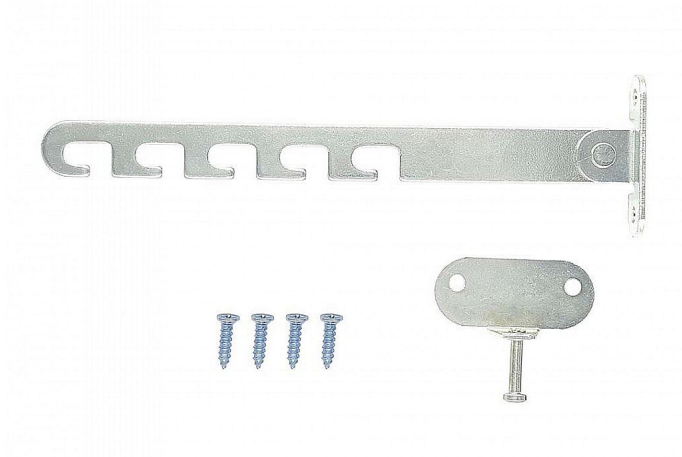

Okenní rozpěra stavitelná bílý zinek 16x166 mm 009532

» OKENNÍ KOVÁNÍ » PŘÍSLUŠENSTVÍ

Dodavatelské číslo	009533
EAN	8590531095337
Kód produktu	04050-4097
Balení	1 Ks

okenní rozpěra pro zajištění oken

Dostupnost sklad SEZAM : u dodavatele