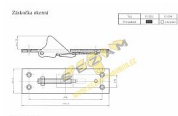

Parametry

Značka

BERNAT