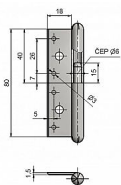

Okenní závěs 80/20 pro zdvojená okna 9074

» ZÁVĚSY, PANTY » OKENNÍ » Zadlabací

Kód produktu

MP05030-3760

Balení

0 ks

Závěs slouží ke spojení okenních křídel zdvojených oken. Čep je v pantu volně vložený.

Dostupnost na hlavním skladě:

skladem

Popis

Průměr pantu (vnější) 9 mm

Únosnost / ks (v kg) 8.00

Typ závěsu Kompletní závěs

Orientace dveří nebo okna Pro pravé i levé okno (rám)

Ukončení výrobku Bez ozdoby

Materiál výrobku (převažující) Ocel