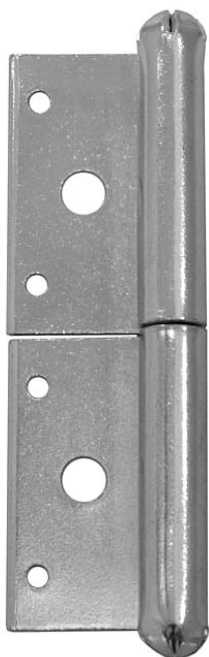

Okenní závěs 80/20 pro zdvojená okna 9074

» ZÁVĚSY, PANTY » OKENNÍ » Zadlabací

Kód produktu

MP05030-3760

Balení

0 ks

Závěs slouží ke spojení okenních křídel zdvojených oken. Čep je v pantu volně vložený.

Dostupnost na hlavním skladě:

skladem

Popis

Průměr pantu (vnější) 9 mm

Únosnost / ks (v kg) 8.00

Typ závěsu Kompletní závěs

Orientace dveří nebo okna Pro pravé i levé okno (rám)

Ukončení výrobku Bez ozdoby

Materiál výrobku (převažující) Ocel