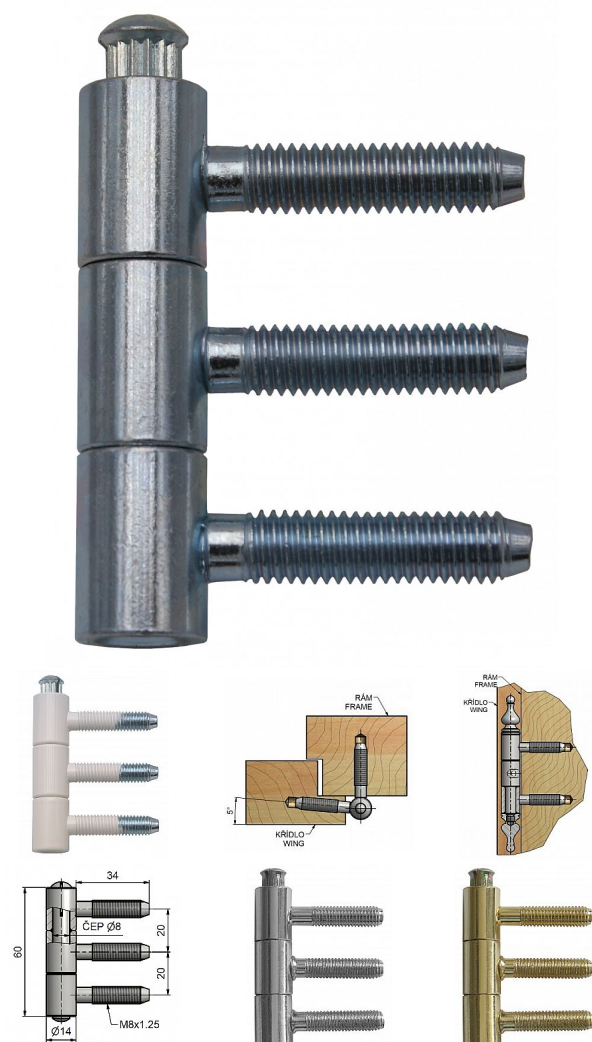

Okenní závěs třídílný 14x60 M8/34.5 9633

» ZÁVĚSY, PANTY » OKENNÍ » Šroubovací

Kód produktu

MP05030-4210

Závěs (pant) slouží k otočnému spojení okenního křídla s rámem.

Dostupnost sklad SEZAM :
Dostupné sklad dodavatele:

u dodavatele
momentálně nedostupné

Popis

Průměr pantu (vnější) 14 mm Únosnost / ks (v kg) 15.00 Typ závěsu Kompletní závěs Orientace dveří nebo okna Pro pravé i levé okno (rám) Ukončení výrobku Bez ozdoby Materiál výrobku (převažující) Ocel Uchycení závěsu K zašroubování Průměr závitu svorníku(ů) M8 Český výrobek Ano