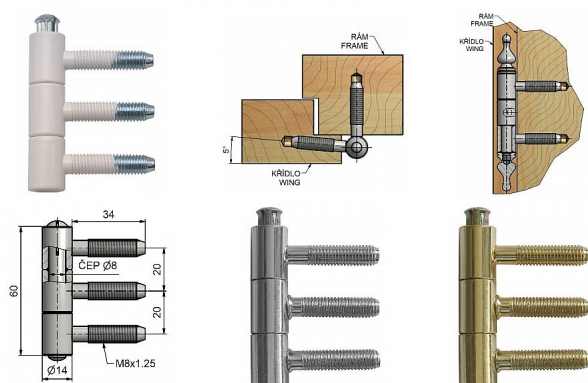

# Okenní závěs třídílný 14x60 M8/34.5 9633

» ZÁVĚSY, PANTY » OKENNÍ » Šroubovací

Kód produktu

MP05030-4210

Balení

0 ks

Závěs ( pant ) slouží k otočnému spojení okenního křídla s rámem.

Dostupnost na hlavním skladě:

## Popis

Průměr pantu (vnější) 14 mm

Únosnost / ks (v kg) 15.00

Typ závěsu Kompletní závěs

Orientace dveří nebo okna Pro pravé i levé okno (rám)

Ukončení výrobku Bez ozdoby

Materiál výrobku (převažující) Ocel

Uchycení závěsu K zašroubování

Průměr závitu svorníku(ů) M8

Český výrobek Ano