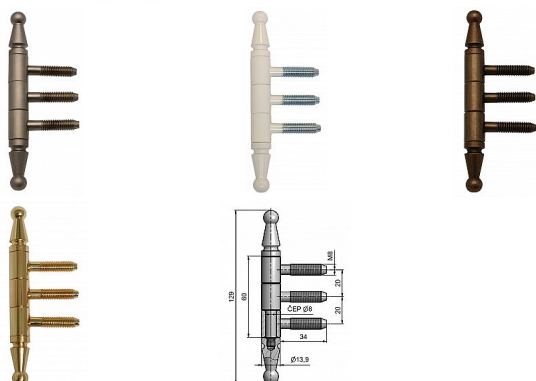

# Okenní závěs třídílný 14x60 UR01 M8x34,5 9756

» ZÁVĚSY, PANTY » OKENNÍ » Šroubovací

Kód produktu

MP05030-4310

Závěs slouží k otočnému spojení okenního křídla s dřevěným rámem. Díky ozdobnému ukončení čepu se výborně hodí do náročných interiérů i do historických budov.

## Popis

Průměr pantu (vnější) 14 mm Únosnost / ks (v kg) 15.00 Typ závěsu Kompletní závěs Orientace dveří nebo okna Pro pravé i levé okno (rám) Ukončení výrobku Ozdob.pěšec (UR01) Materiál výrobku (převažující) Ocel Uchycení závěsu K zašroubování Průměr závitu svorníku(ů) M8 Český výrobek Ano