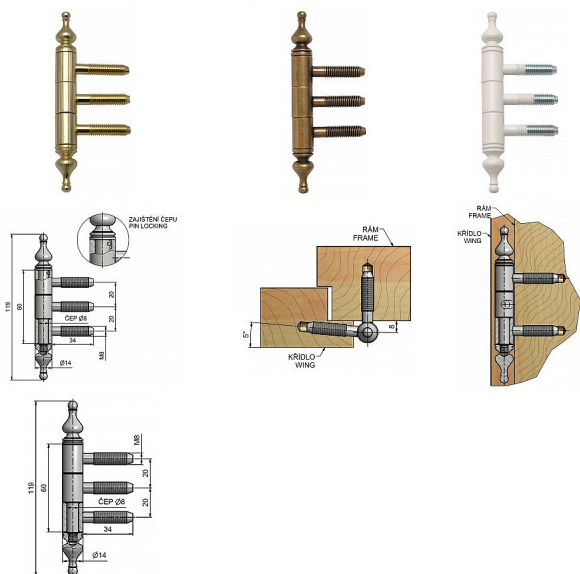

Okenní závěs třídílný 14x60 UR50 M8x34,5 9757

» ZÁVĚSY, PANTY » OKENNÍ » Šroubovací

Kód produktu

MP05030-4260

Závěs slouží k otočnému spojení okenního křídla s dřevěným rámem. Díky ozdobnému ukončení čepu se výborně hodí do náročných interiérů i do historických budov.

Dostupnost sklad SEZAM :
Dostupné sklad dodavatele:

u dodavatele
momentálně nedostupné

Popis

Průměr pantu (vnější) 14 mm Únosnost / ks (v kg)
15.00 Typ závěsu Kompletní závěs Orientace dveří
nebo okna Pro pravé i levé okno (rám) Ukončení
výrobku Ozdob.vyšší věžička s kuličkou (UR50)
Materiál výrobku (převažující) Ocel Uchycení závěsu
K zašroubování Průměr závitu svorníku(ů) M8 Český
výrobek Ano