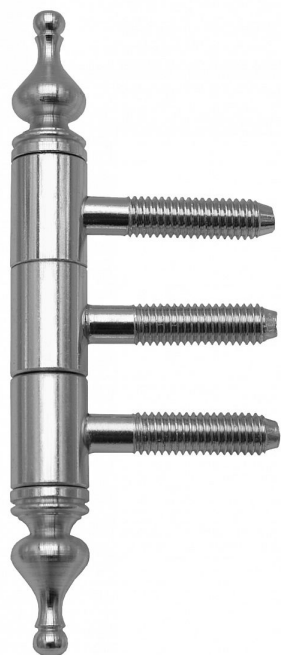

# Okenní závěs třídílný 14x60 UR50 M8x34,5 9757

» ZÁVĚSY, PANTY » OKENNÍ » Šroubovací

Kód produktu

MP05030-4260

Závěs slouží k otočnému spojení okenního křídla s dřevěným rámem. Díky ozdobnému ukončení čepu se výborně hodí do náročných interiérů i do historických budov.

## Popis

Průměr pantu (vnější) 14 mm Únosnost / ks (v kg) 15.00  
Typ závěsu Kompletní závěs Orientace dveří nebo okna Pro pravé i levé okno (rám) Ukončení výrobku Ozdob.vyšší věžička s kuličkou (UR50)  
Materiál výrobku (převažující) Ocel Uchycení závěsu K zašroubování Průměr závitu svorníku(ů) M8 Český výrobek Ano