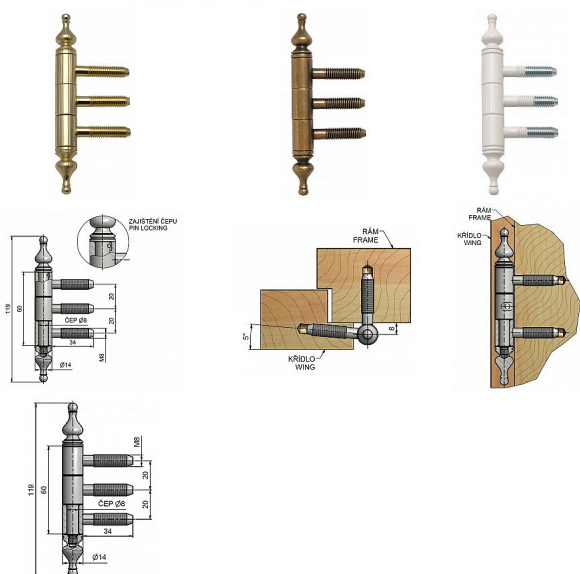

# Okenní závěs třídlílný 14x60 UR50 M8x34,5 9757

» ZÁVĚSY, PANTY » OKENNÍ » Šroubovací

Kód produktu

MP05030-4260

Závěs slouží k otočnému spojení okenního křídla s dřevěným rámem. Díky ozdobnému ukončení čepu se výborně hodí do náročných interiérů i do historických budov.

## Popis

Průměr pantu (vnější) 14 mm Únosnost / ks (v kg)  
15.00 Typ závěsu Kompletní závěs Orientace dveří  
nebo okna Pro pravé i levé okno (rám) Ukončení  
výrobku Ozdob.vyšší věžička s kuličkou (UR50)  
Materiál výrobku (převažující) Ocel Uchycení závěsu  
K zašroubování Průměr závitu svorníku(ů) M8 Český  
výrobek Ano