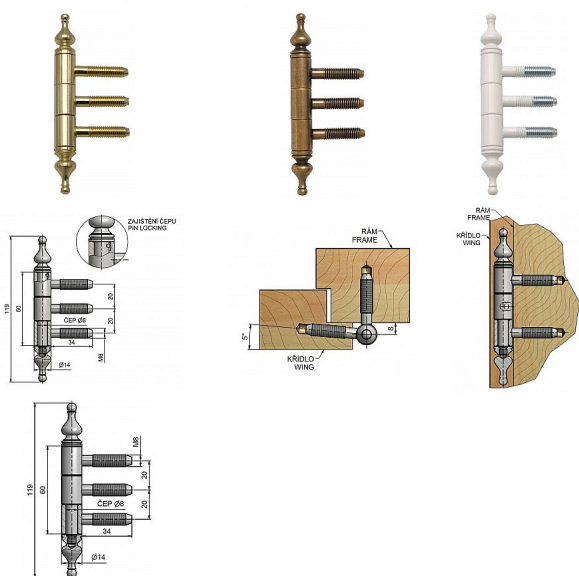

Okenní závěs třídílný 14x60 UR50 M8x34,5 9757

» ZÁVĚSY, PANTY » OKENNÍ » Šroubovací

Kód produktu

MP05030-4260

Balení

0 ks

Závěs slouží k otočnému spojení okenního křídla s dřevěným rámem. Díky ozdobnému ukončení čepu se výborně hodí do náročných interiérů i do historických budov.

Dostupnost na hlavním skladě:

skladem u dodavatele

Okenní závěs třídílný 14x60 UR50 M8x34,5 9757

» ZÁVĚSY, PANTY » OKENNÍ » Šroubovací

Popis

Průměr pantu (vnější) 14 mm

Únosnost / ks (v kg) 15.00

Typ závěsu Kompletní závěs

Orientace dveří nebo okna Pro pravé i levé okno (rám)

Ukončení výrobku Ozdob.vyšší věžička s kuličkou (UR50)

Materiál výrobku (převažující) Ocel

Uchycení závěsu K zašroubování

Průměr závitu svorníku(ů) M8