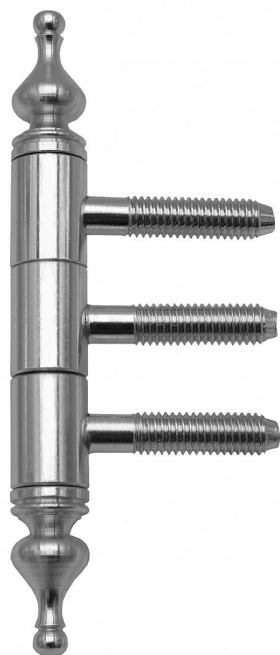

# Okenní závěs třídílný 14x60 UR50 M8x34,5 9757

» ZÁVĚSY, PANTY » OKENNÍ » Šroubovací

Kód produktu

MP05030-4260

Závěs slouží k otočnému spojení okenního křídla s dřevěným rámem. Díky ozdobnému ukončení čepu se výborně hodí do náročných interiérů i do historických budov.

## Popis

Průměr pantu (vnější) 14 mm Únosnost / ks (v kg)  
15.00 Typ závěsu Kompletní závěs Orientace dveří  
nebo okna Pro pravé i levé okno (rám) Ukončení  
výrobku Ozdob.vyšší věžička s kuličkou (UR50)  
Materiál výrobku (převažující) Ocel Uchycení závěsu  
K zašroubování Průměr závitu svorníku(ů) M8 Český  
výrobek Ano