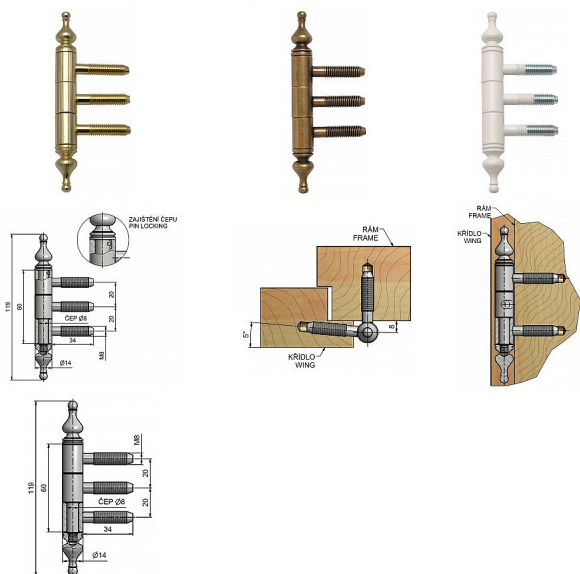

# Okenní závěs třídílný 14x60 UR50 M8x34,5 9757

» ZÁVĚSY, PANTY » OKENNÍ » Šroubovací

Kód produktu

MP05030-4260

Závěs slouží k otočnému spojení okenního křídla s dřevěným rámem. Díky ozdobnému ukončení čepu se výborně hodí do náročných interiérů i do historických budov.

## Popis

Průměr pantu (vnější) 14 mm Únosnost / ks (v kg)  
15.00 Typ závěsu Kompletní závěs Orientace dveří  
nebo okna Pro pravé i levé okno (rám) Ukončení  
výrobku Ozdob.vyšší věžička s kuličkou (UR50)  
Materiál výrobku (převažující) Ocel Uchycení závěsu  
K zašroubování Průměr závitu svorníku(ů) M8 Český  
výrobek Ano