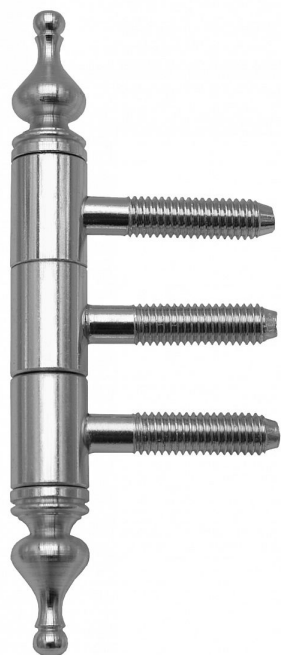

# Okenní závěs třídlílný 14x60 UR50 M8x34,5 9757

» ZÁVĚSY, PANTY » OKENNÍ » Šroubovací

Kód produktu

MP05030-4260

Závěs slouží k otočnému spojení okenního křídla s dřevěným rámem. Díky ozdobnému ukončení čepu se výborně hodí do náročných interiérů i do historických budov.

## Popis

Průměr pantu (vnější) 14 mm Únosnost / ks (v kg)  
15.00 Typ závěsu Kompletní závěs Orientace dveří  
nebo okna Pro pravé i levé okno (rám) Ukončení  
výrobku Ozdob.vyšší věžička s kuličkou (UR50)  
Materiál výrobku (převažující) Ocel Uchycení závěsu  
K zašroubování Průměr závitu svorníku(ů) M8 Český  
výrobek Ano