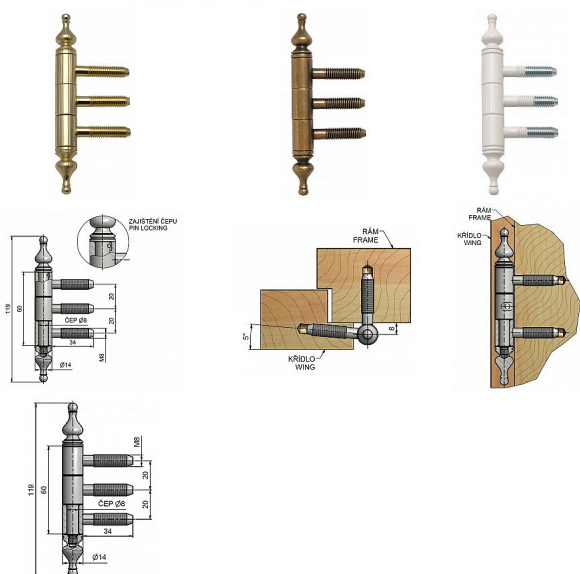

# Okenní závěs třídílný 14x60 UR50 M8x34,5 9757

» ZÁVĚSY, PANTY » OKENNÍ » Šroubovací

Kód produktu

MP05030-4260

Závěs slouží k otočnému spojení okenního křídla s dřevěným rámem. Díky ozdobnému ukončení čepu se výborně hodí do náročných interiérů i do historických budov.

## Popis

Průměr pantu (vnější) 14 mm Únosnost / ks (v kg) 15.00  
Typ závěsu Kompletní závěs Orientace dveří nebo okna Pro pravé i levé okno (rám) Ukončení výrobku Ozdob.vyšší věžička s kuličkou (UR50)  
Materiál výrobku (převažující) Ocel Uchycení závěsu K zašroubování Průměr závitu svorníku(ů) M8 Český výrobek Ano