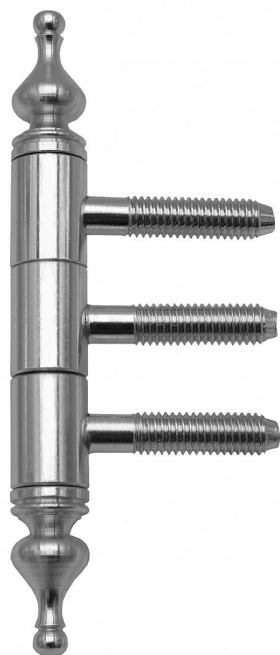

Okenní závěs třídílný 14x60 UR50 M8x34,5 9757

» ZÁVĚSY, PANTY » OKENNÍ » Šroubovací

Kód produktu

MP05030-4260

Závěs slouží k otočnému spojení okenního křídla s dřevěným rámem. Díky ozdobnému ukončení čepu se výborně hodí do náročných interiérů i do historických budov.

Dostupnost sklad SEZAM :
Dostupné sklad dodavatele:

u dodavatele
momentálně nedostupné

Popis

Průměr pantu (vnější) 14 mm Únosnost / ks (v kg)
15.00 Typ závěsu Kompletní závěs Orientace dveří
nebo okna Pro pravé i levé okno (rám) Ukončení
výrobku Ozdob.vyšší věžička s kuličkou (UR50)
Materiál výrobku (převažující) Ocel Uchycení závěsu
K zašroubování Průměr závitu svorníku(ů) M8 Český
výrobek Ano