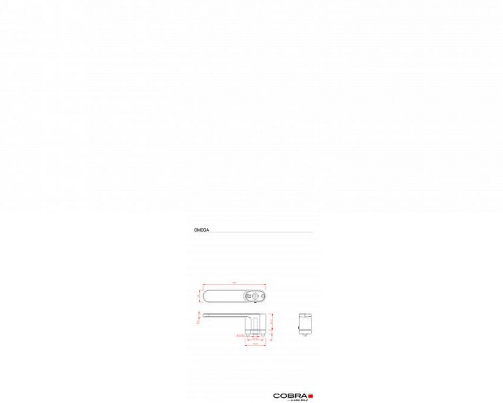

# OMEGA-S rozetové kování černé

» DVEŘNÍ KOVÁNÍ » INTERIÉROVÉ » Rozetové hranaté

Dodavatelské číslo	C07806BC10
Značka	COBRA
Kód produktu	MP03608-2875

Oválná silueta naší kolekce Omega přináší do vašeho prostoru kouzelný vzhled. Každý detail je pečlivě navržen, aby dodal vašim dveřím exkluzivní vzhled. Omega je skutečným mistrovským dílem, které spojuje dokonalost designu a funkčnosti. Jedná se o premiové rozetové dveřní kování na skryté rozetě, kde krk kliky má stejný rozměr jako rozeta pod kliku. Tato unikátní konstrukce přináší do vašeho interiéru elegantní a harmonický prvek.

Vlastnosti produktu:

- Designové premiové rozetové dveřní kování
- Materiál: zamak
- Výstupky pro uchycení: ANO
- Rozměry rozety: 52,4 x 30 mm
- Tloušťka rozety: 10 mm
- Typ rozety: skrytá rozeta
- Rozeta pod kliku: 52,5 x 40,2 mm
- Vratná pružina/mechanismus: ANO
- Součástí balení spojovací materiál pro uchycení dveřního kování
- Spojovací materiál pro tloušťku dveří 40-50 mm