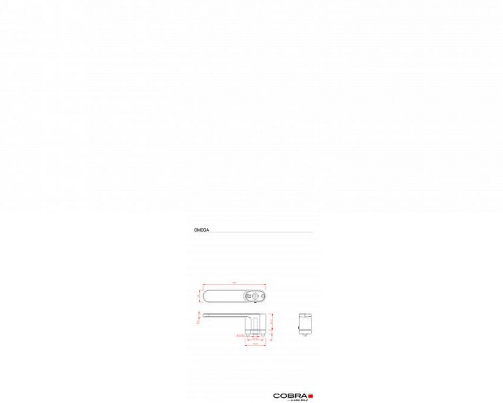

OMEGA-S rozetové kování černé

» DVEŘNÍ KOVÁNÍ » INTERIÉROVÉ » Rozetové hranaté

Dodavatelské číslo	C07806BC10
Značka	COBRA
Kód produktu	MP03608-2875

Oválná silueta naší kolekce Omega přináší do vašeho prostoru kouzelný vzhled. Každý detail je pečlivě navržen, aby dodal vašim dveřím exkluzivní vzhled. Omega je skutečným mistrovským dílem, které spojuje dokonalost designu a funkčnosti. Jedná se o premiové rozetové dveřní kování na skryté rozetě, kde krk kliky má stejný rozměr jako rozeta pod kliku. Tato unikátní konstrukce přináší do vašeho interiéru elegantní a harmonický prvek.

Vlastnosti produktu:

- Designové premiové rozetové dveřní kování
- Materiál: zamak
- Výstupky pro uchycení: ANO
- Rozměry rozety: 52,4 x 30 mm
- Tloušťka rozety: 10 mm
- Typ rozety: skrytá rozeta
- Rozeta pod kliku: 52,5 x 40,2 mm
- Vratná pružina/mechanismus: ANO
- Součástí balení spojovací materiál pro uchycení dveřního kování
- Spojovací materiál pro tloušťku dveří 40-50 mm