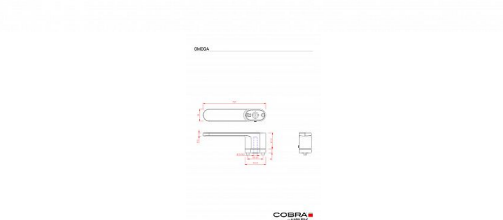

OMEGA-S rozetové kování černé

» DVEŘNÍ KOVÁNÍ » INTERIÉROVÉ » Rozetové hranaté

Dodavatelské číslo	C07806BC10
Značka	COBRA
Kód produktu	MP03608-2875
Balení	0

Oválná silueta naší kolekce Omega přináší do vašeho prostoru kouzelný vzhled. Každý detail je pečlivě navržen, aby dodal vašim dveřím exkluzivní vzhled. Omega je skutečným mistrovským dílem, které spojuje dokonalost designu a funkčnosti. Jedná se o premiové rozetové dveřní kování na skryté rozetě, kde krk kliky má stejný rozměr jako rozeta pod kliku. Tato unikátní konstrukce přináší do vašeho interiéru elegantní a harmonický prvek.

Vlastnosti produktu:

- Designové premiové rozetové dveřní kování
 - Materiál: zamak
 - Výstupky pro uchycení: ANO
 - Rozměry rozety: 52,4 x 30 mm
 - Tloušťka rozety: 10 mm
 - Typ rozety: skrytá rozeta
 - Rozeta pod kliku: 52,5 x 40,2 mm
 - Vratná pružina/mechanismus: ANO
 - Součástí balení spojovací materiál pro uchycení dveřního kování
 - Spojovací materiál pro tloušťku dveří 40-50 mm
- Montážní video: ANO