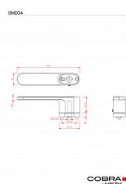

OMEGA-S WC černá

» DVEŘNÍ KOVÁNÍ » INTERIÉROVÉ » Rozetové hranaté

| | |
|--------------------|---------------|
| Dodavatelské číslo | C07806BC30 |
| EAN | 8590370421533 |
| Značka | COBRA |
| Kód produktu | 03608-2885 |

Oválná silueta naší kolekce Omega přináší do vašeho prostoru kouzelný vzhled. Každý detail je pečlivě navržen, aby dodal vašim dveřím exkluzivní vzhled. Omega je skutečným mistrovským dílem, které spojuje dokonalost designu a funkčnosti. Jedná se o premiové rozetové dveřní kování na skryté rozetě, kde krk kliky má stejný rozměr jako rozeta pod kliku. Tato unikátní konstrukce přináší do vašeho interiéru elegantní a harmonický prvek.

Vlastnosti produktu:

- Designové premiové rozetové dveřní kování
 - Materiál: zamak
 - Výstupky pro uchycení: ANO
 - Rozměry rozety: 52,4 x 30 mm
 - Tloušťka rozety: 10 mm
 - Typ rozety: skrytá rozeta
 - Rozeta pod kliku: 52,5 x 40,2 mm
 - Vratná pružina/mechanismus: ANO
 - Součástí balení spojovací materiál pro uchycení dveřního kování
 - Spojovací materiál pro tloušťku dveří 40-50 mm
- Montážní video: ANO