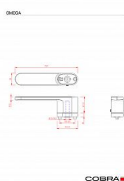

# OMEGA-S WC černá

» DVEŘNÍ KOVÁNÍ » INTERIÉROVÉ » Rozetové hranaté

Dodavatelské číslo	C07806BC30
EAN	8590370421533
Značka	COBRA
Kód produktu	03608-2885
Balení	0 ks

Oválná silueta naší kolekce Omega přináší do vašeho prostoru kouzelný vzhled. Každý detail je pečlivě navržen, aby dodal vašim dveřím exkluzivní vzhled. Omega je skutečným mistrovským dílem, které spojuje dokonalost designu a funkčnosti. Jedná se o premiové rozetové dveřní kování na skryté rozetě, kde krk kliky má stejný rozměr jako rozeta pod kliku. Tato unikátní konstrukce přináší do vašeho interiéru elegantní a harmonický prvek.

Vlastnosti produktu:

- Designové premiové rozetové dveřní kování
  - Materiál: zamak
  - Výstupky pro uchycení: ANO
  - Rozměry rozety: 52,4 x 30 mm
  - Tloušťka rozety: 10 mm
  - Typ rozety: skrytá rozeta
  - Rozeta pod kliku: 52,5 x 40,2 mm
  - Vratná pružina/mechanismus: ANO
  - Součástí balení spojovací materiál pro uchycení dveřního kování
  - Spojovací materiál pro tloušťku dveří 40-50 mm
- Montážní video: ANO