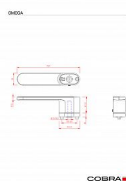

OMEGA-S WC černá

» DVEŘNÍ KOVÁNÍ » INTERIÉROVÉ » Rozetové hranaté

Dodavatelské číslo	C07806BC30
EAN	8590370421533
Značka	COBRA
Kód produktu	03608-2885
Balení	0 ks

Oválná silueta naší kolekce Omega přináší do vašeho prostoru kouzelný vzhled. Každý detail je pečlivě navržen, aby dodal vašim dveřím exkluzivní vzhled. Omega je skutečným mistrovským dílem, které spojuje dokonalost designu a funkčnosti. Jedná se o premiové rozetové dveřní kování na skryté rozetě, kde krk kliky má stejný rozměr jako rozeta pod kliku. Tato unikátní konstrukce přináší do vašeho interiéru elegantní a harmonický prvek.

Vlastnosti produktu:

- Designové premiové rozetové dveřní kování
 - Materiál: zamak
 - Výstupky pro uchycení: ANO
 - Rozměry rozety: 52,4 x 30 mm
 - Tloušťka rozety: 10 mm
 - Typ rozety: skrytá rozeta
 - Rozeta pod kliku: 52,5 x 40,2 mm
 - Vratná pružina/mechanismus: ANO
 - Součástí balení spojovací materiál pro uchycení dveřního kování
 - Spojovací materiál pro tloušťku dveří 40-50 mm
- Montážní video: ANO