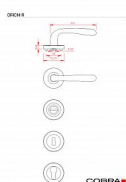

# ORION-R rozetové kování niki matný ONS

» DVEŘNÍ KOVÁNÍ » INTERIÉROVÉ » Rozetové kulaté

Dodavatelské číslo	C0162610
Značka	COBRA
Kód produktu	MP03608-7565
Balení	0

Model ORION-R zdařile kombinuje moderní rozetové řešení s klasickým přístupem k designu kliky. Rozšiřující se úchopová část odkazuje na nejtradičnější designy dveřních kování, přesto ve spojení s kulatými rozetami působí kování ORION svěže a moderně.