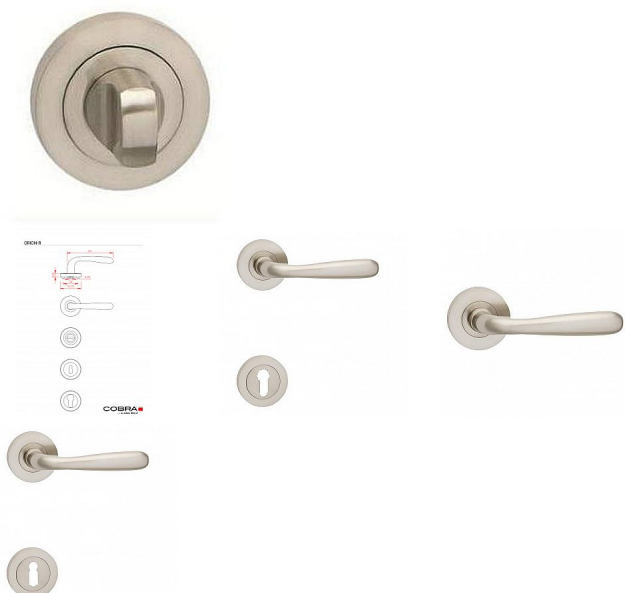

Dodavatelské číslo	C0162610
Značka	COBRA
Kód produktu	MP03608-7565

Model ORION-R zdařile kombinuje moderní rozetové řešení s klasickým přístupem k designu kliky. Rozšiřující se úchopová část odkazuje na nejtradičnější designy dveřních kování, přesto ve spojení s kulatými rozetami působí kování ORION svěže a moderně.

Dostupnost sklad SEZAM : u dodavatele