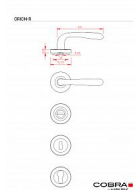

Parametry

Značka	COBRA