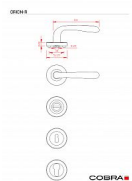

# ORION-R WC ONS

» DVEŘNÍ KOVÁNÍ » INTERIÉROVÉ » Rozetové kulaté

Dodavatelské číslo	C0162630
EAN	8590370153649
Značka	COBRA
Kód produktu	03608-7575

Model ORION-R zdařile kombinuje moderní rozetové řešení s klasickým přístupem k designu kliky. Rozšiřující se úchopová část odkazuje na nejtradičnější designy dveřních kování, přesto ve spojení s kulatými rozetami působí kování ORION svěže a moderně.