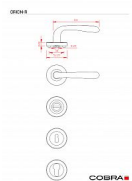

ORION-R WC ONS

» DVEŘNÍ KOVÁNÍ » INTERIÉROVÉ » Rozetové kulaté

Dodavatelské číslo	C0162630
EAN	8590370153649
Značka	COBRA
Kód produktu	03608-7575

Model ORION-R zdařile kombinuje moderní rozetové řešení s klasickým přístupem k designu kliky. Rozšiřující se úchopová část odkazuje na nejtradičnější designy dveřních kování, přesto ve spojení s kulatými rozetami působí kování ORION svěže a moderně.

Dostupnost sklad SEZAM : u dodavatele

Parametry

Značka	COBRA
Barva	Satén nikel, stříbrná