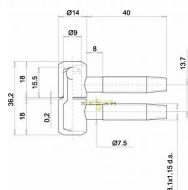

OTLAV dveřní závěs 030

» ZÁVĚSY, PANTY » DVEŘNÍ » Šroubovací

Kód produktu

MP03610-0010

Balení

0 ks

Dostupnost na hlavním skladě:

skladem u dodavatele