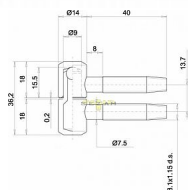

OTLAV dveřní závěs 030

» ZÁVĚSY, PANTY » DVEŘNÍ » Šroubovací

Kód produktu

MP03610-0010

pant, různé barvy a velikosti

Dostupnost sklad SEZAM :
Dostupné sklad dodavatele:

u dodavatele
momentálně nedostupné