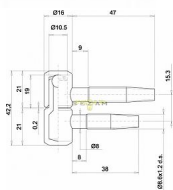

OTLAV dveřní závěs 030

» ZÁVĚSY, PANTY » DVEŘNÍ » Šroubovací

Kód produktu

MP03610-0010

pant, různé barvy a velikosti

Dostupnost sklad SEZAM :
Dostupné sklad dodavatele:

u dodavatele
momentálně nedostupné