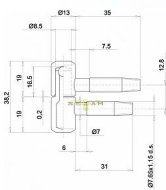

OTLAV dveřní závěs 030

» ZÁVĚSY, PANTY » DVEŘNÍ » Šroubovací

Kód produktu

MP03610-0010

Balení

0 ks

Dostupnost na hlavním skladě:

skladem u dodavatele