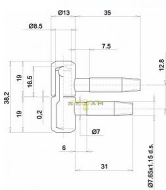

OTLAV dveřní závěs 030

» ZÁVĚSY, PANTY » DVEŘNÍ » Šroubovací

Kód produktu

MP03610-0010

pant, různé barvy a velikosti

Dostupnost sklad SEZAM :
Dostupné sklad dodavatele:

u dodavatele
momentálně nedostupné