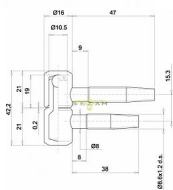

OTLAV dveřní závěs 030

» ZÁVĚSY, PANTY » DVEŘNÍ » Šroubovací

Kód produktu

MP03610-0010

Balení

0 ks

Dostupnost na hlavním skladě:

skladem u dodavatele