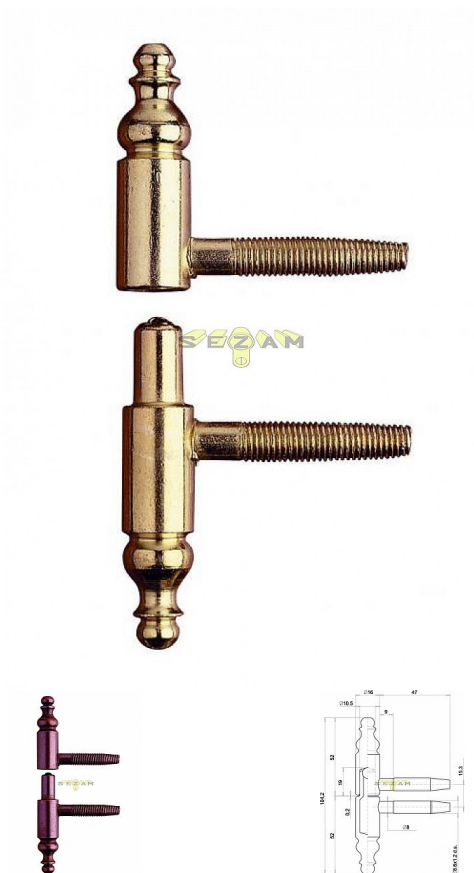

OTLAV dveřní závěs 190

» ZÁVĚSY, PANTY » DVEŘNÍ » Šroubovací

Kód produktu

MP03610-0480

Balení

0 ks

BRONZ SPECIAL - do TMAVĚ zelena - NOVÁ POVRCHOVÁ ÚPRAVA, NEŽ BYLA DŘÍVE

BRONZ - DO STAROMĚDI /ČERVENA

Dostupnost na hlavním skladě:

více než 100 ks

Popis

Použití: dřevo

Váha dveří: 40 kg (průměr 13 mm) / 60 kg (průměr 14 a 16 mm)

Průměr: 13, 14 a 16 mm

Vrchní díl (pro montáž do dveřního křídla) a spodní díl (pro montáž do zárubně)