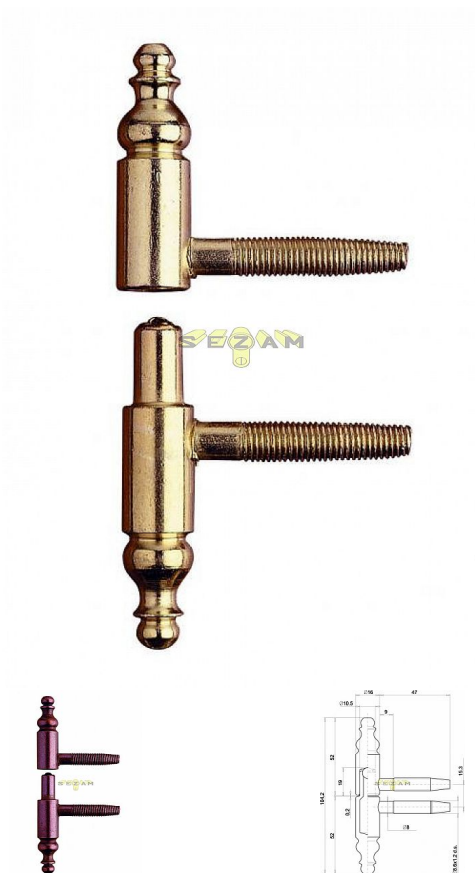

# OTLAV dveřní závěs 190x16

» ZÁVĚSY, PANTY » DVEŘNÍ » Šroubovací

Kód produktu

MP03610-0480

BRONZ SPECIAL - do TMAVĚ zelena - NOVÁ POVRCHOVÁ ÚPRAVA, NEŽ BYLA DŘÍVE

BRONZ - DO STAROMĚDI /ČERVENA

Dostupnost sklad SEZAM :

## Popis

Použití: dřevo Váha dveří: 40 kg (průměr 13 mm) / 60 kg (průměr 14 a 16 mm) Průměr: 13, 14 a 16 mm  
Vrchní díl (pro montáž do dveřního křídla) a spodní díl (pro montáž do zárubně)