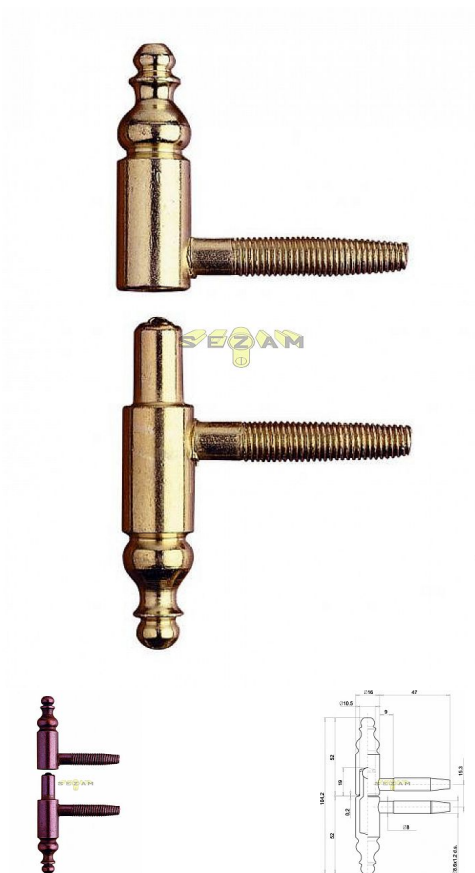

# OTLAV dveřní závěs 190x16

» ZÁVĚSY, PANTY » DVEŘNÍ » Šroubovací

Kód produktu

MP03610-0480

BRONZ SPECIAL - do TMAVĚ zelena - NOVÁ POVRCHOVÁ  
ÚPRAVA, NEŽ BYLA DŘÍVE

BRONZ - DO STAROMĚDI /ČERVENA

Dostupnost sklad SEZAM :  
Dostupné sklad dodavatele:

## Popis

Použití: dřevo Váha dveří: 40 kg (průměr 13 mm) /  
60 kg (průměr 14 a 16 mm) Průměr: 13, 14 a 16 mm  
Vrchní díl (pro montáž do dveřního křídla) a spodní  
díl (pro montáž do zárubně)