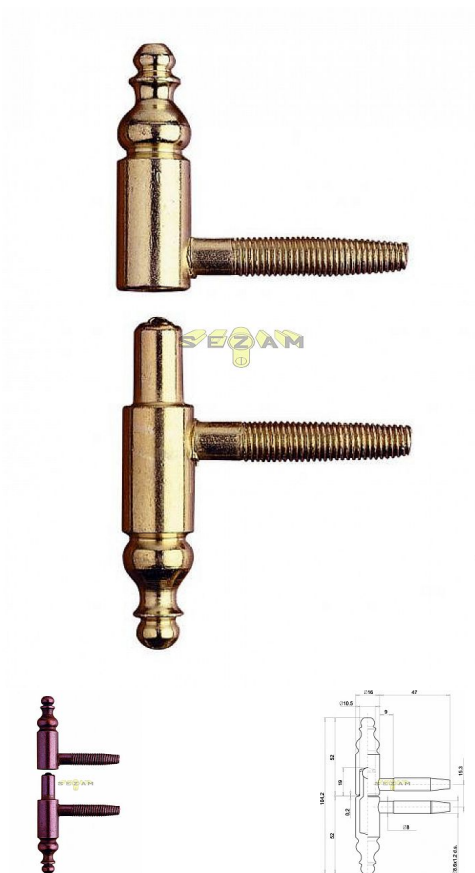

OTLAV dveřní závěs 190x16

» ZÁVĚSY, PANTY » DVEŘNÍ » Šroubovací

Kód produktu

MP03610-0480

BRONZ SPECIAL - do TMAVĚ zelena - NOVÁ POVRCHOVÁ
ÚPRAVA, NEŽ BYLA DŘÍVE

BRONZ - DO STAROMĚDI /ČERVENA

Dostupnost sklad SEZAM :
Dostupné sklad dodavatele:

více než 10 ks
momentálně nedostupné

Popis

Použití: dřevo Váha dveří: 40 kg (průměr 13 mm) /
60 kg (průměr 14 a 16 mm) Průměr: 13, 14 a 16 mm
Vrchní díl (pro montáž do dveřního křídla) a spodní
díle (pro montáž do zárubně)