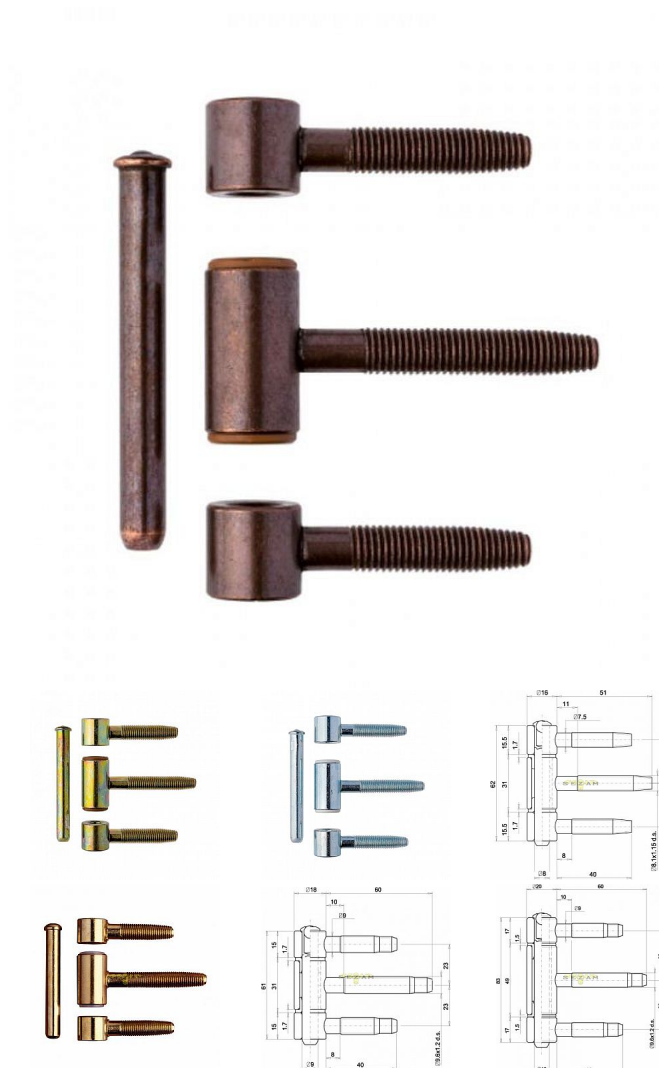

OTLAV dveřní závěs 320

» ZÁVĚSY, PANTY » DVEŘNÍ » Šroubovací

Kód produktu

MP03610-0590

Balení

0 ks

Dveřní závěs OTLAV 320, průměr 16, 18 a 20 mm, různé povrchy. Kompletní závěs pro dveře do 80 kg. Jeden kus tedy obsahuje všechny části produktu.

Dostupnost na hlavním skladě:

skladem u dodavatele

Popis

Popis

Použití: dřevo

Váha dveří: 60 kg (průměr 16 mm) / 80 kg (průměr 18 a 20 mm)

Průměr: 16, 18 a 20 mm

Kompletní závěs: osa + 3 díly s nylonovým kroužkem

Jeden kus tedy obsahuje všechny části produktu

Volitelné

Povrch: mosaz, žlutý zinek, bílý zinek, bronz