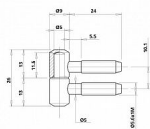

OTLAV nábytkový závěs 530

» ZÁVĚSY, PANTY » NÁBYTKOVÉ

Popis

závěs pro nábytek

Použití: dřevěný nábytek

Hmotnost dveří: 10 kg

Průměr: 9 mm

Povrch: mosaz (MS)

Kód produktu

MP03610-0880

Balení

0 ks

Nábytkový závěs OTLAV 530, průměr 9 mm, povrch mosaz.

Dostupnost na hlavním skladě:

skladem