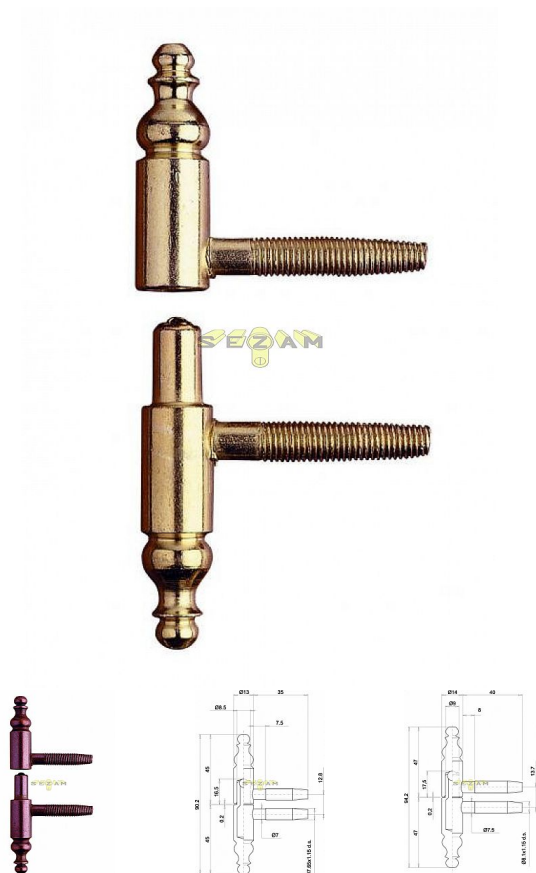

OTLAV okenní závěs 190

» ZÁVĚSY, PANTY » OKENNÍ » Šroubovací

Kód produktu

MP03610-0380

BRONZ SPECIAL - do TMAVĚ zelena - NOVÁ POVRCHOVÁ ÚPRAVA, NEŽ BYLA DŘÍVE

BRONZ - DO STAROMĚDI /ČERVENA

Dostupnost sklad SEZAM :
Dostupné sklad dodavatele:

více než 100 ks
momentálně nedostupné

Popis

Použití: dřevo

Váha dveří: 40 kg (průměr 13 mm) / 60 kg (průměr 14 a 16 mm)

Průměr: 13, 14 a 16 mm

Vrchní díl (pro montáž do dveřního křídla) a spodní díl (pro montáž do zárubně)