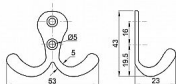

# P017 Cr Sat věšák 4.2cm

» PRO TRUHLÁŘE » VĚŠÁKY

Dodavatelské číslo	063327
EAN	8590531633270
Kód produktu	04050-7740
Balení	1 Ks

věšák, více barevných provedení

Dostupnost sklad SEZAM : více než 20 ks