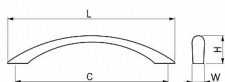

PALOMA 96 cr/Mat

» PRO TRUHLÁŘE » ÚCHYTKY, RUKOJETĚ, MUŠLE » ÚCHYTKY

kód	rozteč (C)	délka (L)	výška (H)	šířka (W)	povrch
063147	96	125	22	11	Cr-sat
063157	128	160	23	13	Cr-sat

Dodavatelské číslo	063147
EAN	8590531631474
Kód produktu	04100-1540
Balení	1 Ks

Jednodílná celokovová úchytka, ze slitiny zinku galvanicky pokovená,
balená včetně šroubků M4 pro uchycení.
Rozměry: r.96 d.125 š.12 v.23 mm

Dostupnost sklad SEZAM : u dodavatele
na cestě 1,00 ks
Dostupné sklad dodavatele: sklad dodavatele

Parametry

Barva	Satén chrom, F1 hliník
Rozteč	96