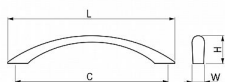

PALOMA 96 cr/Mat

» PRO TRUHLÁŘE » ÚCHYTKY, RUKOJETĚ, MUŠLE

kód	rozteč (C)	délka (L)	výška (H)	šířka (W)	povrch
063147	96	125	22	11	Cr-sat
063157	128	160	23	13	Cr-sat

Dodavatelské číslo	063147
EAN	8590531631474
Kód produktu	04100-1540
Balení	1 ks

Dostupnost na hlavním skladě: skladem u dodavatele

Parametry

Barva	Satén chrom, F1 hliník
Rozteč	96