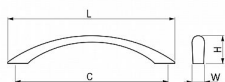

PALOMA 96 Ni/Mat

» PRO TRUHLÁŘE » ÚCHYTKY, RUKOJETĚ, MUŠLE

kód	rozteč (C)	délka (L)	výška (H)	šířka (W)	povrch
063143	96	125	22	11	Ni-sat
063153	128	160	23	13	Ni-sat

Dodavatelské číslo	063143
EAN	8590531631436
Kód produktu	04100-1530
Balení	1 ks

Dostupnost na hlavním skladě: více než 10 ks

Parametry

Barva	Satén nikel, stříbrná
Rozteč	96