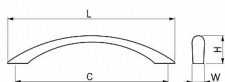

PALOMA 96 Ni/Mat

» PRO TRUHLÁŘE » ÚCHYTKY, RUKOJETĚ, MUŠLE » ÚCHYTKY

kód	rozteč (C)	délka (L)	výška (H)	šířka (W)	povrch
063143	96	125	22	11	Ni-sat
063153	128	160	23	13	Ni-sat

Dodavatelské číslo	063143
EAN	8590531631436
Kód produktu	04100-1530
Balení	1 Ks

Jednodílná celokovová úchytka, ze slitiny zinku galvanicky pokovená,
balená včetně šroubků M4 pro uchycení.
Rozměry: r.96 d.125 š.12 v.23 mm

Dostupnost sklad SEZAM : u dodavatele

Parametry

Barva	Satén nikel, stříbrná
Rozteč	96