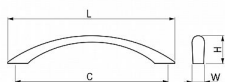

PALOMA 96 Ni/Mat

» PRO TRUHLÁŘE » ÚCHYTKY, RUKOJETĚ, MUŠLE

kód	rozteč (C)	délka (L)	výška (H)	šířka (W)	povrch
063143	96	125	22	11	Ni-sat
063153	128	160	23	13	Ni-sat

Dodavatelské číslo 063143

EAN 8590531631436

Kód produktu 04100-1530

Balení 1 ks

Dostupnost na hlavním skladě: více než 10 ks

Parametry

Barva Satén nikel, stříbrná

Rozteč 96