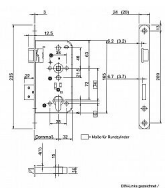

Panikový zámek WILKA V 457 funce D pro klika+klika

» ZABEZPEČENÍ » ZADLABACÍ ZÁMKY » Panikové a samozamykací

Dodavatelské číslo	PWIL0425
Značka	AC-T
Kód produktu	MP03706-4235

Zámek s panikovou funkcí D klika/klika pro protipožární a kouřotěsné dveře a únikové cesty.

Rozteč: 72 mm

Dormas (backset): 55 / 65 mm

Celkový zádlab: Dormas + 33 mm

Čtyřhran: 9 mm

Čelo zámku: 24 x 3 x 235 mm, kulaté

Paniková funkce dle EN 179

Paniková funkce "D" - zevnitř klikou nebo klíčem (zatahuje závoru a střelku), zvenku pouze klikou jen v případě, že jsou dveře odemčené, při zamčených dveřích je venkovní klika nefunkční

Dostupnost sklad SEZAM :

u dodavatele

Dostupné sklad dodavatele:

momentálně nedostupné

Parametry

Značka	AC-T
Rozteč	72