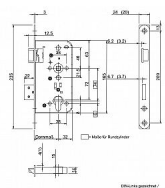

Rozteč: 72 mm

Dormas (backset): 55 / 65 mm

Celkový zádlab: Dormas + 33 mm

Čtyřhran: 9 mm

Čelo zámku: 24 x 3 x 235 mm, kulaté

Paniková funkce dle EN 179

Paniková funkce "D" - zevnitř klikou nebo klíčem (zatahuje závoru a střelku), zvenku pouze klikou jen v případě, že jsou dveře odemčené, při zamčených dveřích je venkovní klika nefunkční

Dostupnost sklad SEZAM :

u dodavatele

Dostupné sklad dodavatele:

momentálně nedostupné

Parametry

Značka	AC-T
Rozteč	72