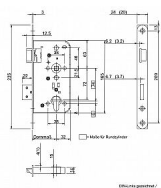

Panikový zámek WILKA V 457 funce E pro klika+koule

» ZABEZPEČENÍ » ZADLABACÍ ZÁMKY » Panikové a samozamykací

Dodavatelské číslo	PWIL0423
Značka	AC-T
Kód produktu	MP03706-4255

Zámek s panikovou funkcí E koule/klika a funkcí pro protipožární a kouřotěsné dveře a únikové cesty.

Rozteč: 72 mm

Dormas (backset): 55 / 65 mm

Celkový zádlab: Dormas + 33 mm

Čtyřhran: 9 mm

Čelo zámku: 24 x 3 x 235 mm, kulaté

Dostupnost sklad SEZAM :

u dodavatele

Dostupné sklad dodavatele:

momentálně nedostupné

Parametry

Značka	AC-T
Rozteč	72