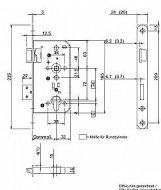

Panikový zámek WILKA V 457 funce E pro klika+koule

» ZABEZPEČENÍ » ZADLABACÍ ZÁMKY » Panikové a samozamykací

Dodavatelské číslo	PWIL0423
Značka	AC-T
Kód produktu	MP03706-4255

Zámek s panikovou funkcí E koule/klika a funkcí pro protipožární a kouřotěsné dveře a únikové cesty.

Rozteč: 72 mm

Dormas (backset): 55 / 65 mm

Celkový zádlab: Dormas + 33 mm

Čtyřhran: 9 mm

Čelo zámku: 24 x 3 x 235 mm, kulaté

Dostupnost sklad SEZAM :

u dodavatele

Dostupné sklad dodavatele:

momentálně nedostupné

Parametry

Značka	AC-T
Rozteč	72