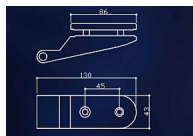

Panty pro skleněné dveře série CORUNA 2500

» DVEŘNÍ KOVÁNÍ » NA SKLO » Panty

Značka	EUROLATON
Kód produktu	MP03780-0680

Pant pro skleněné dveře, v hliníkovém provedení.

Provedení:

Povrchová úprava F9 (jako nerez).

ES - materiál NEREZ

Pro sílu skla 8-10mm. Nosnost 45kg/pár

Dostupnost sklad SEZAM : u dodavatele
Dostupné sklad dodavatele: momentálně nedostupné

Parametry

Značka	EUROLATON