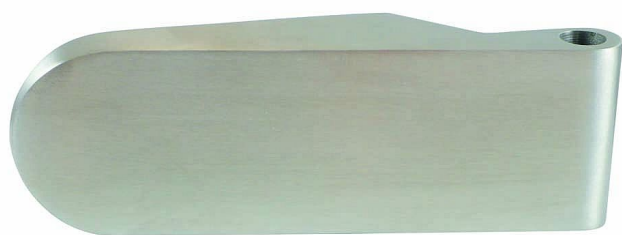

Panty pro skleněné dveře série CORUNA 2500

» DVEŘNÍ KOVÁNÍ » NA SKLO » Panty

Značka	EUROLATON
Kód produktu	MP03780-0680

Pant pro skleněné dveře, v hliníkovém provedení.

Provedení:

Povrchová úprava F9 (jako nerez).

ES - materiál NEREZ

Pro sílu skla 8-10mm. Nosnost 45kg/pár

Dostupnost sklad SEZAM : u dodavatele
Dostupné sklad dodavatele: momentálně nedostupné

Parametry

Značka	EUROLATON
--------	-----------