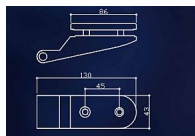

Panty pro skleněné dveře série CORUNA 2500

» DVEŘNÍ KOVÁNÍ » NA SKLO » Panty

Značka	EUROLATON
Kód produktu	MP03780-0680
Balení	0

Pant pro skleněné dveře, v hliníkovém provedení.
Povrchová úprava F9 (jako nerez). Pro sílu skla 8-10mm.
Nosnost 45kg/pár