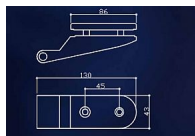

Panty pro skleněné dveře série CORUNA 2500

» DVEŘNÍ KOVÁNÍ » NA SKLO » Panty

Značka	EUROLATON
Kód produktu	MP03780-0680

Pant pro skleněné dveře, v hliníkovém provedení.

Provedení:

Povrchová úprava F9 (jako nerez).

ES - materiál NEREZ

Pro sílu skla 8-10mm. Nosnost 45kg/pár

Dostupnost sklad SEZAM : u dodavatele
Dostupné sklad dodavatele: momentálně nedostupné

Parametry

Značka	EUROLATON