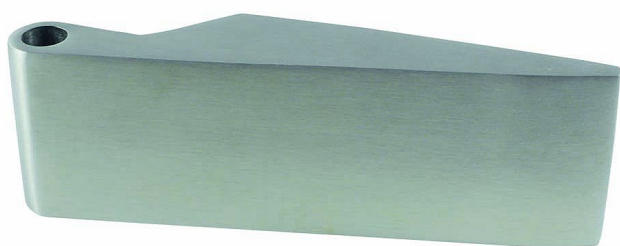

Panty pro skleněné dveře série CORUNA 2505

» DVEŘNÍ KOVÁNÍ » NA SKLO » Panty

Značka	EUROLATON
Kód produktu	MP03780-0700

Pant pro skleněné dveře 2505 ES nerez mat. Pro sílu skla 8-10mm. Nosnost 45kg/pár

Dostupnost sklad SEZAM : u dodavatele
Dostupné sklad dodavatele: momentálně nedostupné