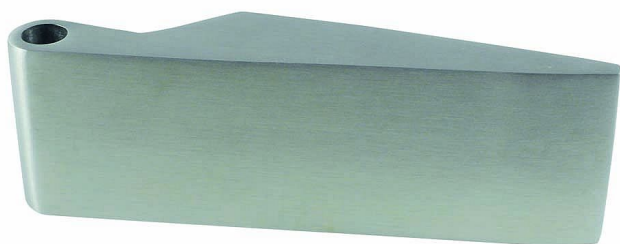

Panty pro skleněné dveře série CORUNA 2505

» DVEŘNÍ KOVÁNÍ » NA SKLO » Panty

Značka	EUROLATON
Kód produktu	MP03780-0700

Pant pro skleněné dveře 2505 ES nerez mat. Pro sílu skla 8-10mm. Nosnost 45kg/pár

Dostupnost sklad SEZAM : u dodavatele
Dostupné sklad dodavatele: momentálně nedostupné