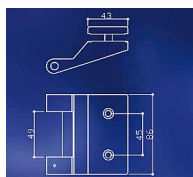

# Panty pro skleněné dveře série VIGO 2515

» DVEŘNÍ KOVÁNÍ » NA SKLO » Panty

Značka	EUROLATON
Kód produktu	MP03780-0740

Panty pro skleněné dveře nerez mat. Pro sílu skla 8-10mm. Nosnost 55kg/pár.

Dostupnost sklad SEZAM : u dodavatele  
Dostupné sklad dodavatele: momentálně nedostupné