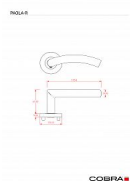

PAOLA-R III klíč IN

» DVEŘNÍ KOVÁNÍ » INTERIÉROVÉ » Rozetové kulaté

Dodavatelské číslo	B0141E10
EAN	8590370978143
Značka	COBRA
Kód produktu	03608-5785

Vlastnosti produktu:

Interiérové kování

Materiál: nerez

Typ rozet: narážecí

Výstupky pro uchycení: ANO

Rozměry rozety: 55 mm

Tloušťka rozety: 9 mm

Vratná pružina/mechanismus: ANO

Součástí balení spojovací materiál pro uchycení dveřního kování

Spojovací materiál pro tloušťku dveří 40-50 mm