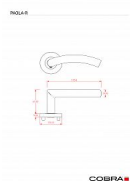

# PAOLA-R III klíč IN

» DVEŘNÍ KOVÁNÍ » INTERIÉROVÉ » Rozetové kulaté

Dodavatelské číslo	B0141E10
EAN	8590370978143
Značka	COBRA
Kód produktu	03608-5785

## Vlastnosti produktu:

Interiérové kování

Materiál: nerez

Typ rozet: narážecí

Výstupky pro uchycení: ANO

Rozměry rozety: 55 mm

Tloušťka rozety: 9 mm

Vratná pružina/mechanismus: ANO