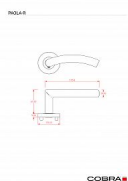

PAOLA-R III klíč IN

» DVEŘNÍ KOVÁNÍ » INTERIÉROVÉ » Rozetové kulaté

Dodavatelské číslo	B0141E10
EAN	8590370978143
Značka	COBRA
Kód produktu	03608-5785
Balení	0 ks

Vlastnosti produktu:

Interiérové kování

Materiál: nerez

Typ rozet: narážecí

Výstupky pro uchycení: ANO

Rozměry rozety: 55 mm

Tloušťka rozety: 9 mm

Vratná pružina/mechanismus: ANO

Součástí balení spojovací materiál pro uchycení dveřního kování

Spojovací materiál pro tloušťku dveří 40-50 mm