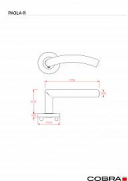

PAOLA-R III vložka IN

» DVEŘNÍ KOVÁNÍ » INTERIÉROVÉ » Rozetové kulaté

Dodavatelské číslo	B0141E20
EAN	8590370978150
Značka	COBRA
Kód produktu	03608-5790
Balení	0 ks

Vlastnosti produktu:

Interiérové kování

Materiál: nerez

Typ rozet: narážecí

Výstupky pro uchycení: ANO

Rozměry rozety: 55 mm

Tloušťka rozety: 9 mm

Vratná pružina/mechanismus: ANO

Součástí balení spojovací materiál pro uchycení dveřního kování

Spojovací materiál pro tloušťku dveří 40-50 mm