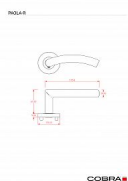

# PAOLA-R III WC IN

» DVEŘNÍ KOVÁNÍ » INTERIÉROVÉ » Rozetové kulaté

Dodavatelské číslo	B0141E30
EAN	8590370978129
Značka	COBRA
Kód produktu	03608-5795
Balení	0 ks

## Vlastnosti produktu:

Interiérové kování

Materiál: nerez

Typ rozet: narážecí

Výstupky pro uchycení: ANO

Rozměry rozety: 55 mm

Tloušťka rozety: 9 mm

Vratná pružina/mechanismus: ANO