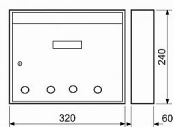

PAVEL s otvory bílá poštovní schránka

» DŮM, STAVBA, ZAHRADA » POŠTOVNÍ SCHRÁNKY » Ocelové

Dodavatelské číslo 040537

Kód produktu 04081-1013

Balení 1 Ks

Rozměry š. 320 x v. 240 x hl. 60mm

Dostupnost sklad SEZAM : u dodavatele
Dostupné sklad dodavatele: sklad dodavatele