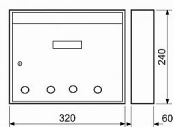

# PAVEL s otvory bílá poštovní schránka

» DŮM, STAVBA, ZAHRADA » POŠTOVNÍ SCHRÁNKY » Ocelové

Dodavatelské číslo 040537

Kód produktu 04081-1013

Balení 1 Ks

Rozměry š. 320 x v. 240 x hl. 60mm

Dostupnost sklad SEZAM : u dodavatele  
Dostupné sklad dodavatele: sklad dodavatele