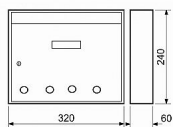

# PAVEL s otvory hnědá poštovní schránka

» DŮM, STAVBA, ZAHRADA » POŠTOVNÍ SCHRÁNKY » Ocelové

Dodavatelské číslo	040538
EAN	8590531405389
Kód produktu	04081-1011
Balení	1 Ks

Rozměry š. 320 x v. 240 x hl. 60mm