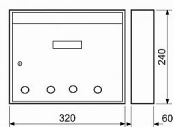

PAVEL s otvory hnědá poštovní schránka

» DŮM, STAVBA, ZAHRADA » POŠTOVNÍ SCHRÁNKY » Ocelové

Dodavatelské číslo	040538
EAN	8590531405389
Kód produktu	04081-1011
Balení	1 Ks

Rozměry š. 320 x v. 240 x hl. 60mm