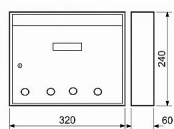

# PAVEL s otvory šedá poštovní schránka

» DŮM, STAVBA, ZAHRADA » POŠTOVNÍ SCHRÁNKY » Ocelové

Dodavatelské číslo	040539
EAN	8590531405396
Kód produktu	04081-1012
Balení	1 Ks

Rozměry š. 320 x v. 240 x hl. 60mm