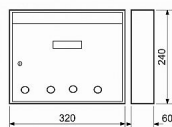

PAVEL s otvory šedá poštovní schránka

» DŮM, STAVBA, ZAHRADA » POŠTOVNÍ SCHRÁNKY » Ocelové

Dodavatelské číslo	040539
EAN	8590531405396
Kód produktu	04081-1012
Balení	1 Ks

Rozměry š. 320 x v. 240 x hl. 60mm